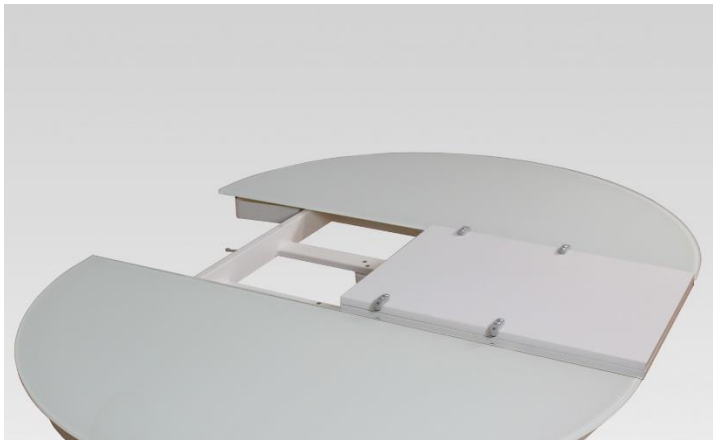

AC Poker

47.24"

29.52"

64.96"