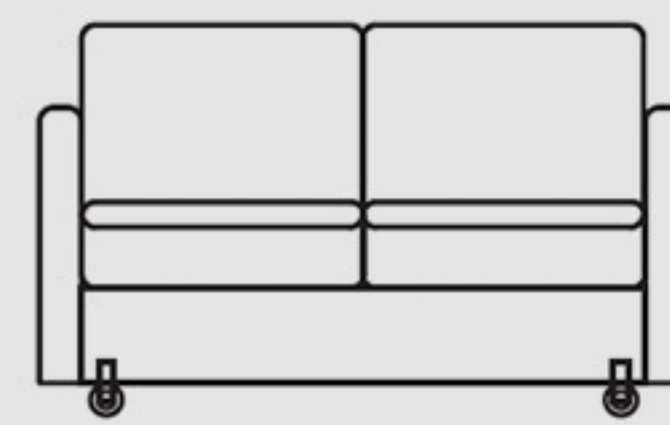

BO MAESTRO

SOFA BED

BO MAESTRO

SOFA BED

armchair 90

35.4"
90cm

armchair 112 bed 70

44.1"
112cm

*sofa 142
sofa 142 bed 100*

55.9"
142cm

*sofa 162
sofa 162 bed 120*

63.8"
162cm

*sofa 182
sofa 182 bed 140*

71.7"
182cm

*sofa 202
sofa 202 bed 160*

79.5"
202cm

end element 73

28.7"
73cm

end element 83

32.7"
83cm

end element 93

36.6"
93cm

*end element 103
end element 103 bed 70*

40.6"
103cm

*sofa 128 without arms
bed 100*

50.4"
128cm

*sofa 148 without arms
bed 120*

58.3"
148cm

*sofa 168 without arms
bed 140*

66.1"
168cm

*sofa 188 without arms
bed 160*

74"
188cm