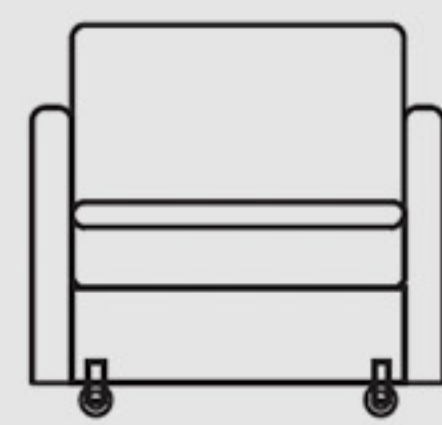

BO MAESTRO

SOFA BED

BO MAESTRO

SOFA BED

armchair 90

35.4"
90cm

armchair 112 bed 70

44.1"
112cm

*sofa 142
sofa 142 bed 100*

55.9"
142cm

*sofa 162
sofa 162 bed 120*

63.8"
162cm

*sofa 182
sofa 182 bed 140*

71.7"
182cm

*sofa 202
sofa 202 bed 160*

79.5"
202cm

end element 73

28.7"
73cm

end element 83

32.7"
83cm

end element 93

36.6"
93cm

*end element 103
end element 103 bed 70*

40.6"
103cm