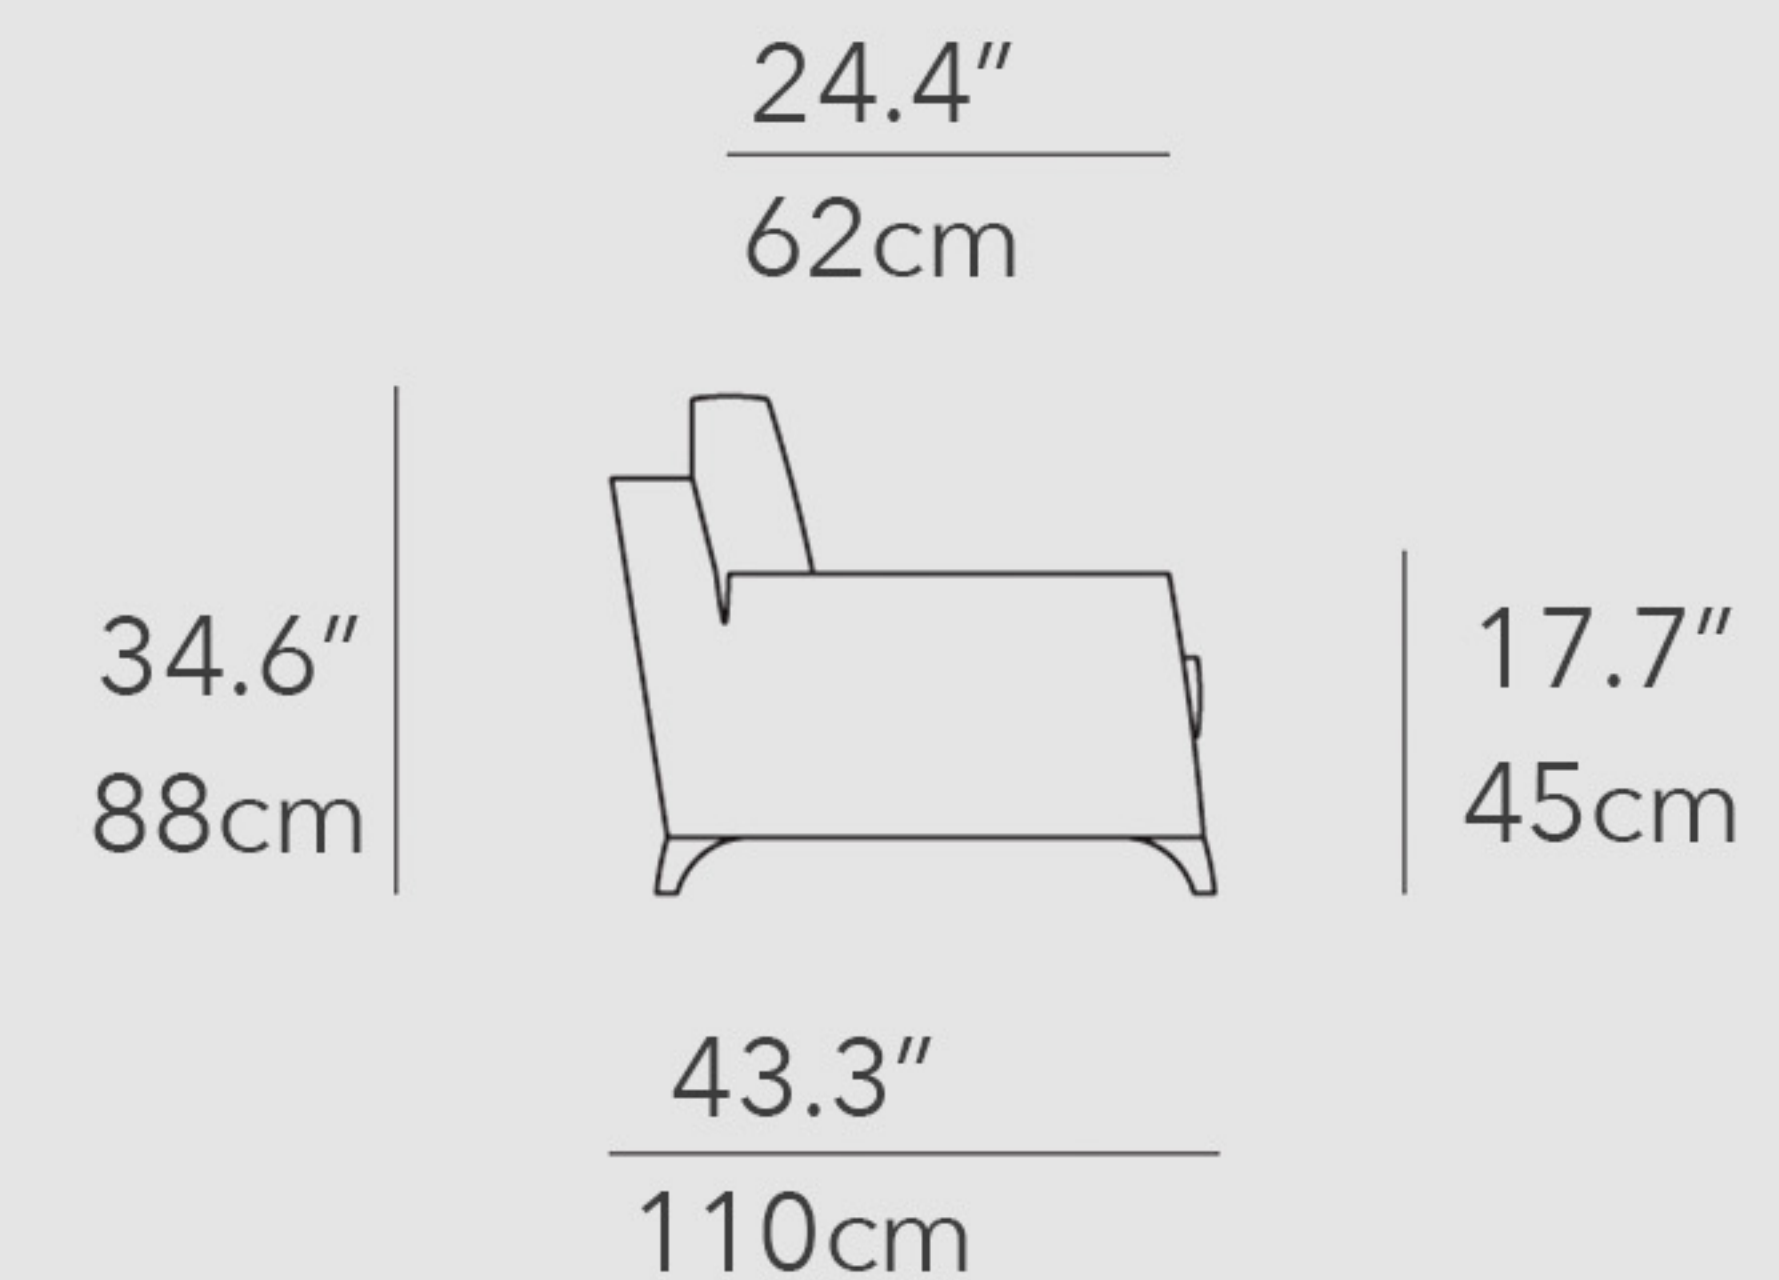

BO MRS FLOYD

SOFA

BO MRS FLOYD

SOFA

armchair 101

39.8"
101cm

sofa 170

66.9"
170cm

sofa 200

78.7"
200cm

sofa 220

86.6"
220cm

sofa 235

92.5"
235cm

sofa 282

111"
282cm

end element 152

59.8"
152cm

end element 182

71.7"
182cm

end element 202

79.5"
202cm

end element 217

85.4"
217cm

end element 264

103.9"
264cm

BO MRS FLOYD

SOFA

end element 85

33.5"
85cm

end element 100

39.4"
100cm