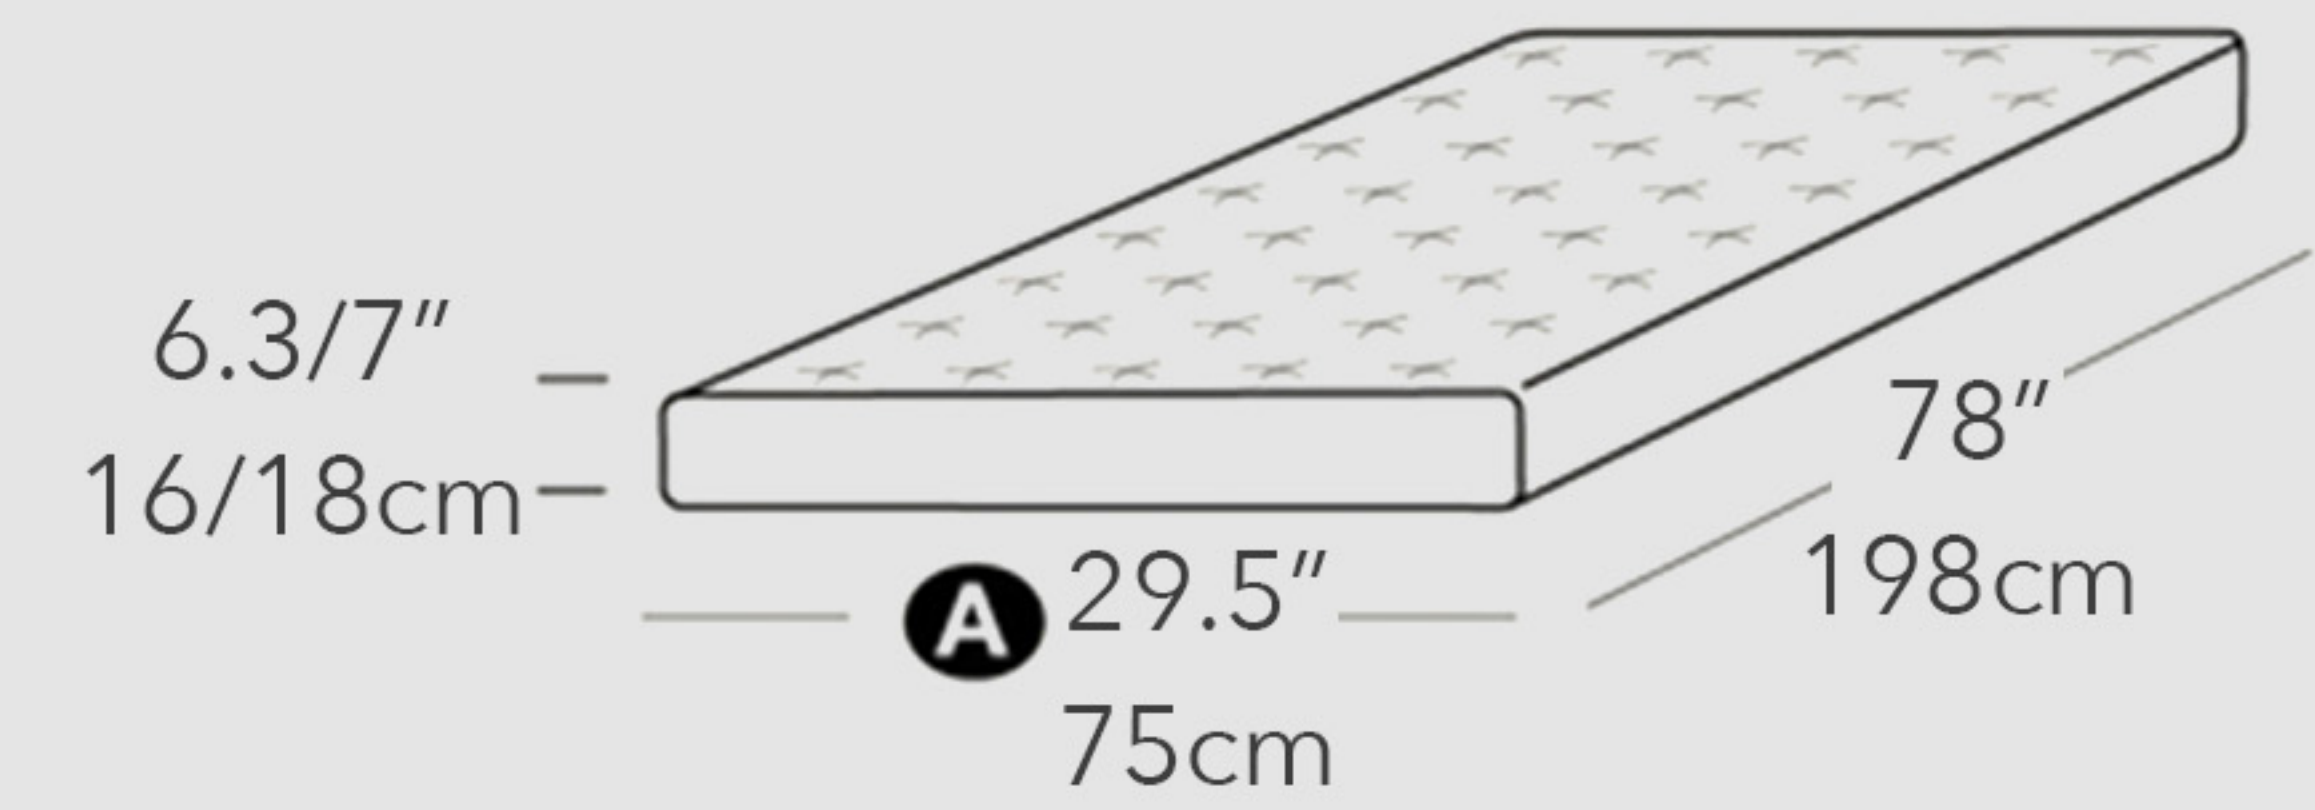

MB LARRY

SOFA BED

MB LARRY

SOFA BED

- B** 45.3" / 115cm
- C** 55.1" / 140cm
- D** 63" / 160cm
- E** 70.9" / 180cm