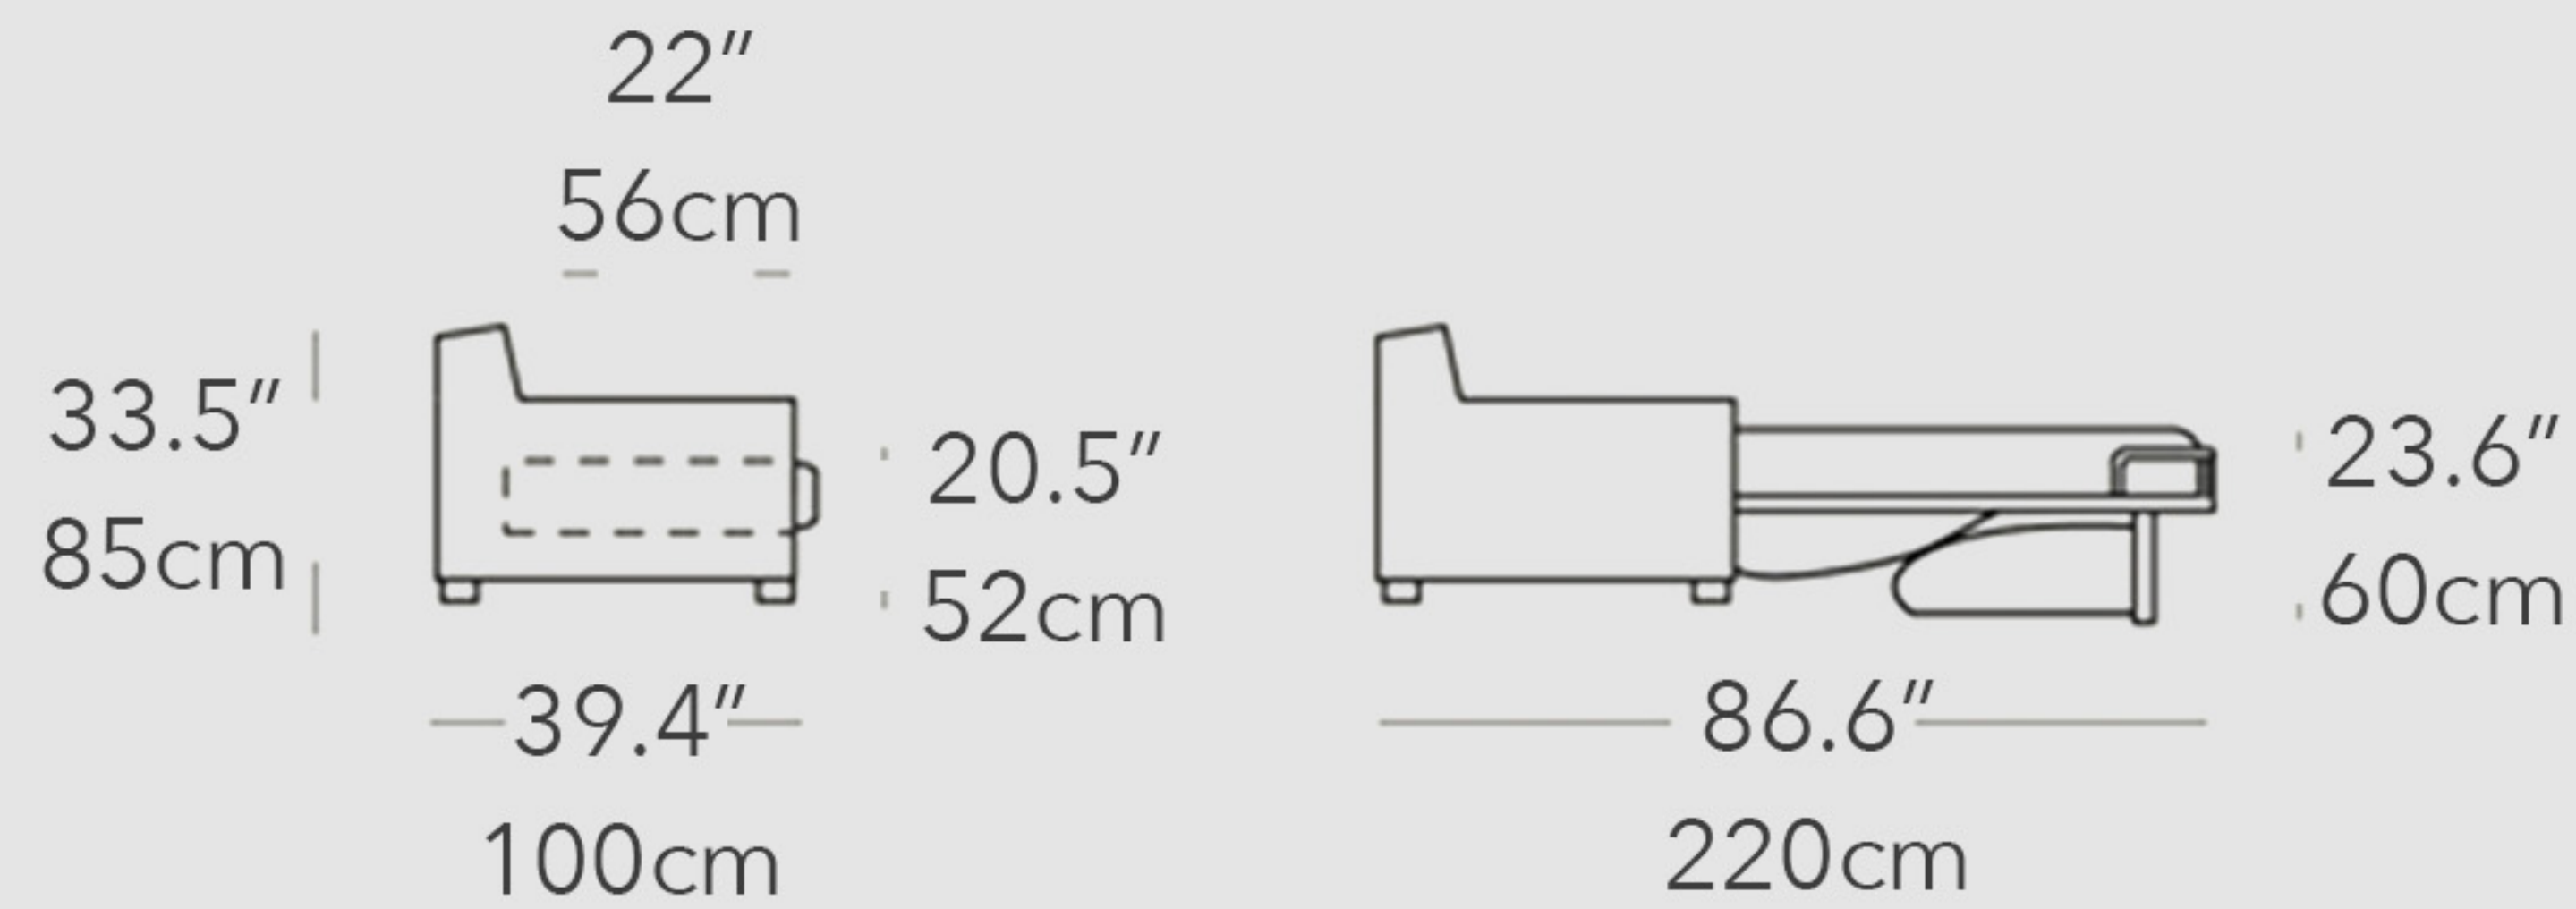

MB LARRY

SOFA BED

MB LARRY

SOFA BED

- B** 45.3" / 115cm
- C** 55.1" / 140cm
- D** 63" / 160cm
- E** 70.9" / 180cm