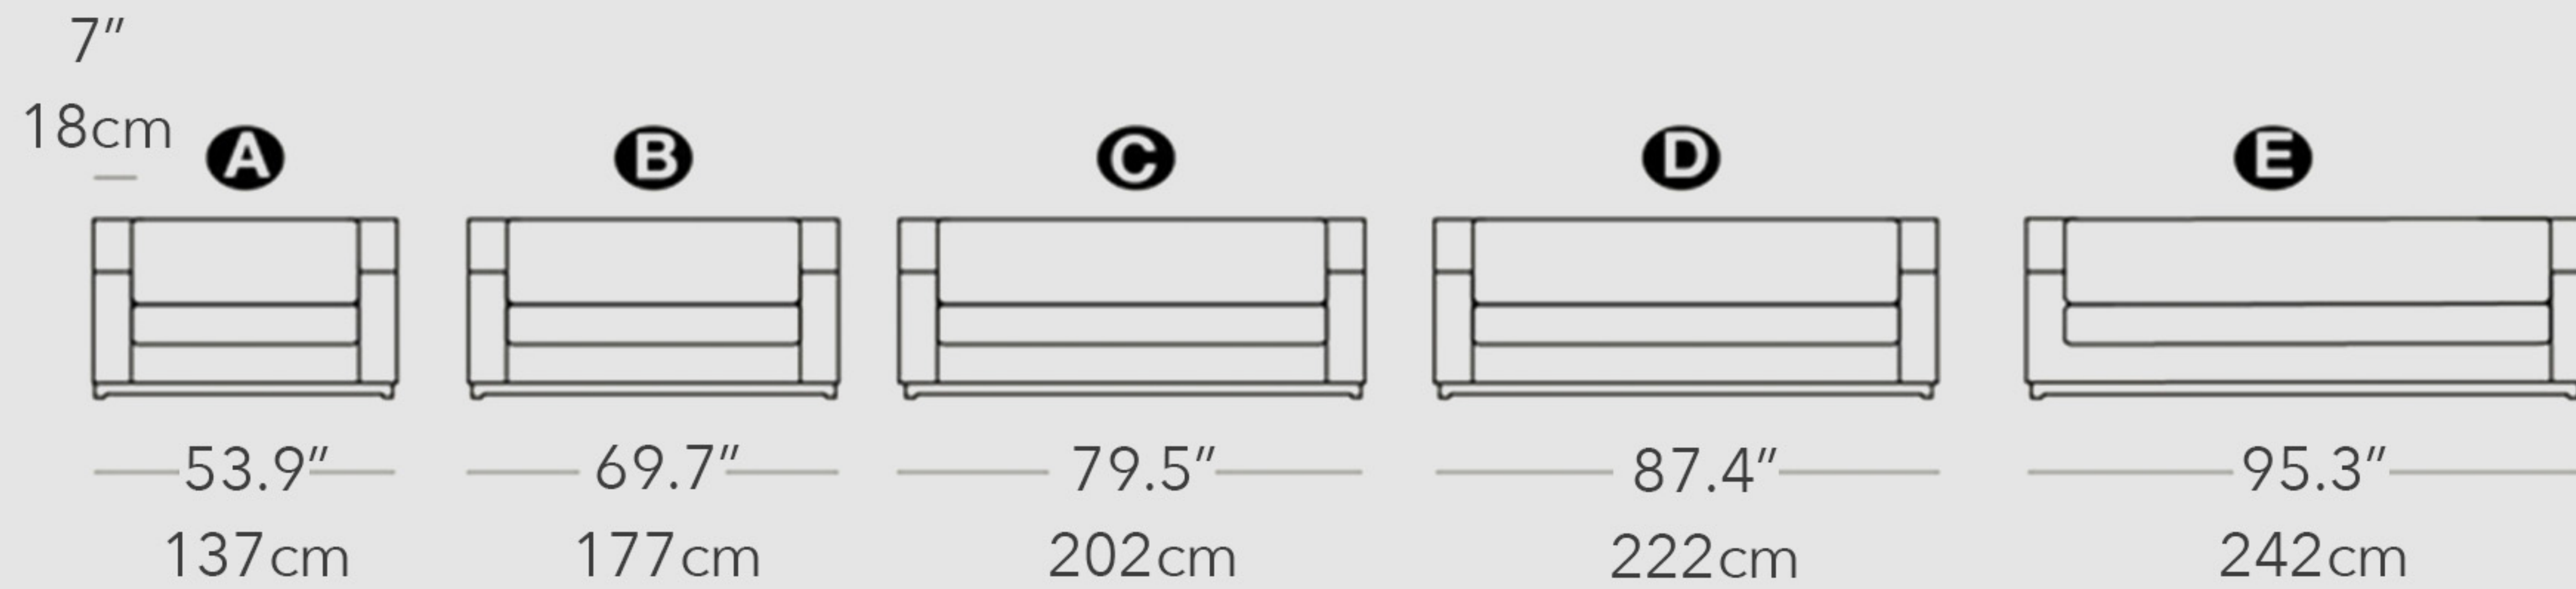

MB LARRY

SOFA BED

MB LARRY

SOFA BED

- B** 45.3" / 115cm
- C** 55.1" / 140cm
- D** 63" / 160cm
- E** 70.9" / 180cm