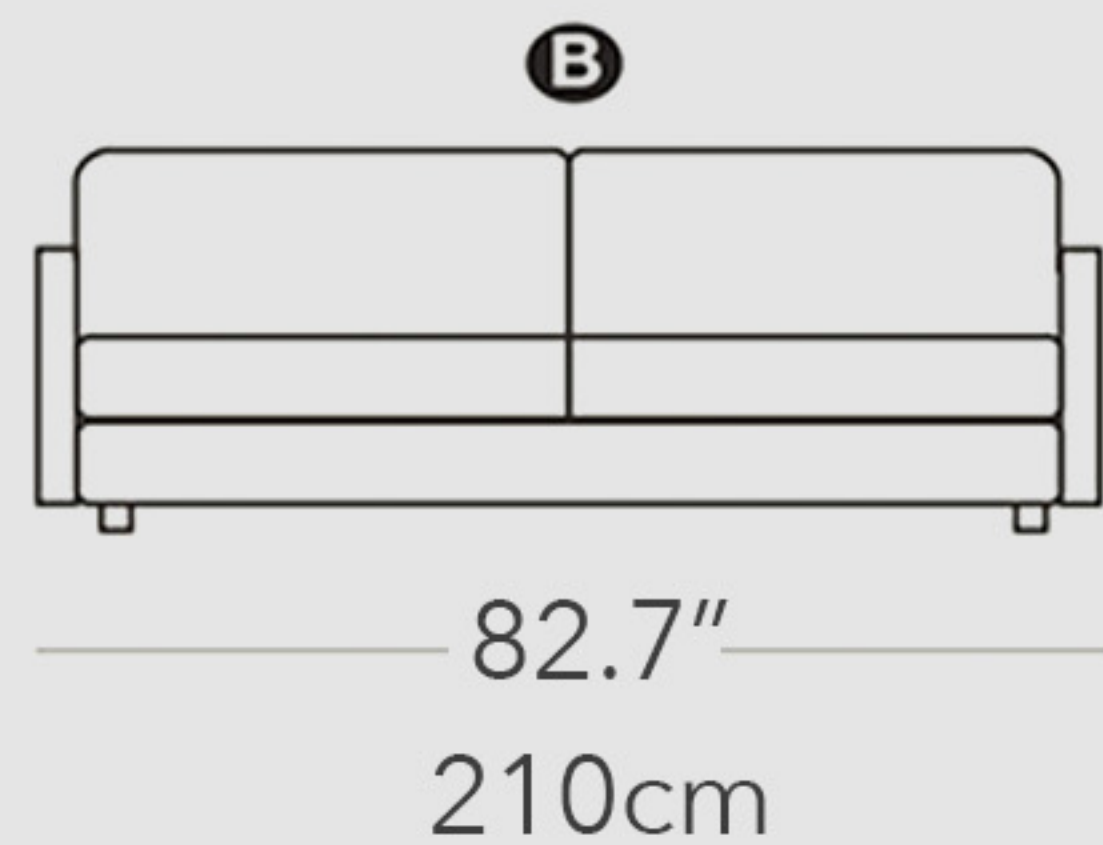

## 5.1" LAMPO MOTION

13cm

## 7.9" LAMPO-8 MOTION

20cm