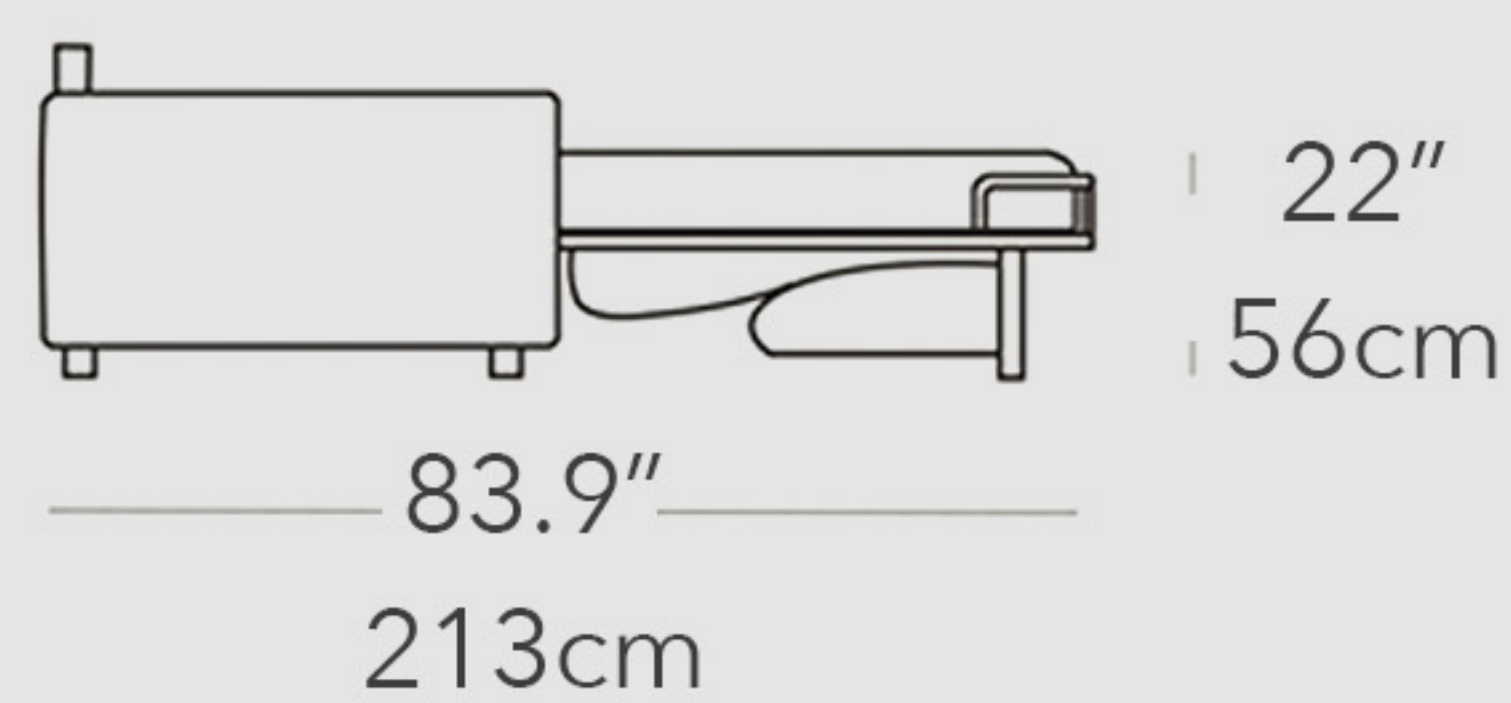

## 5.1" LAMPO MOTION

13cm

## 7.9" LAMPO-8 MOTION

20cm