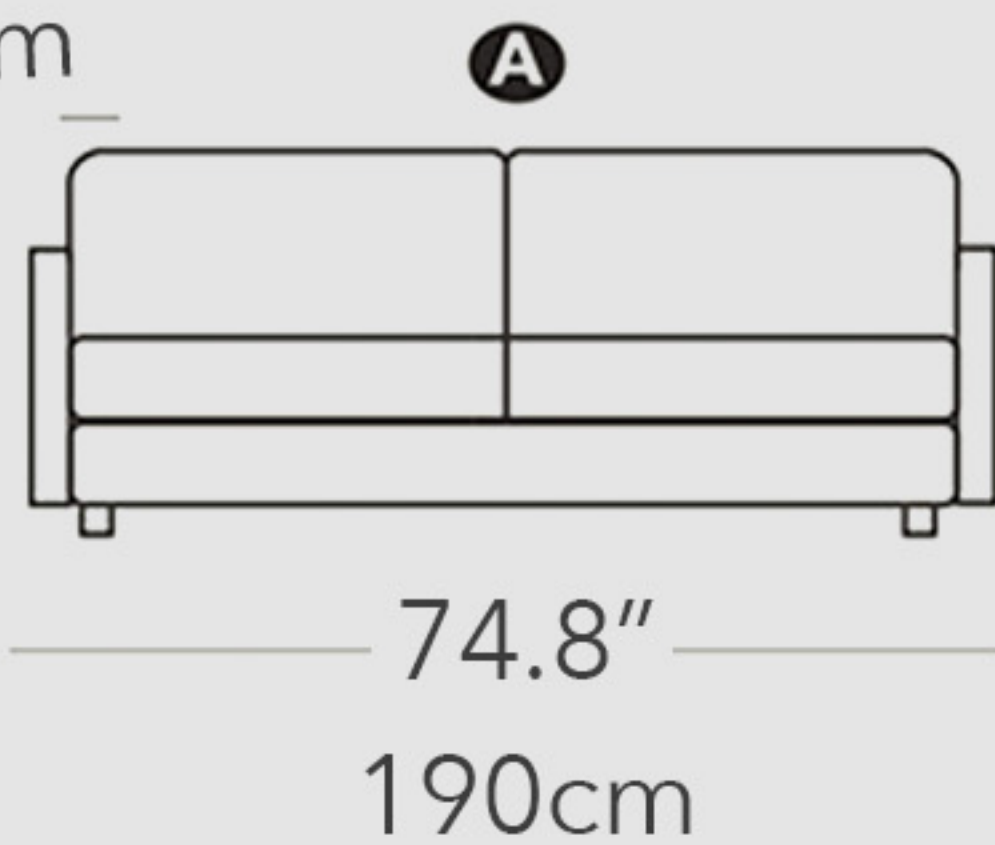

## 5.1" LAMPO MOTION

13cm

## 7.9" LAMPO-8 MOTION

20cm