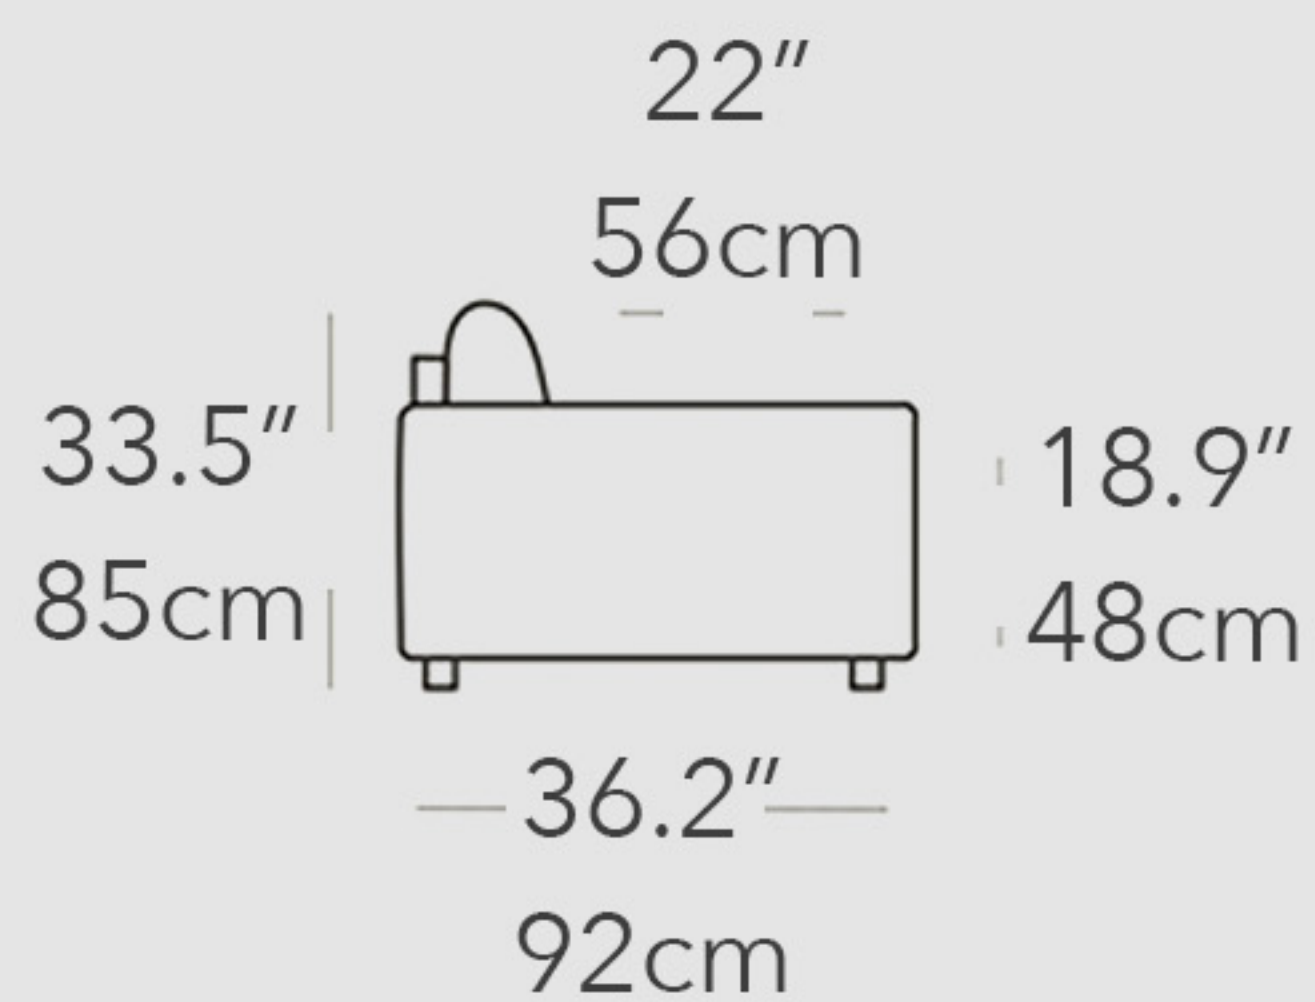

## 5.1" LAMPO MOTION

13cm

## 7.9" LAMPO-8 MOTION

20cm