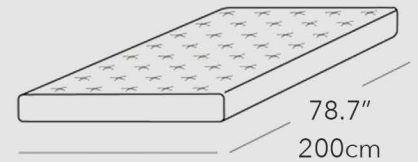

# MB OPMAL

		EUROPEAN SINGLE	EUROPEAN XL TWIN	EUROPEAN FULL	EUROPEAN QUEEN	EUROPEAN KING
MB OPMAL MB OPMAL 4						
5.1" - 13cm arm	35.8" 91cm	49.2" 125cm	64.9" 165cm	74.8" 190cm	82.6" 210cm	90.5" 230cm
MB OPMAL 2 MB OPMAL 6						
1.1" - 3cm arm	27.9" 71cm	41.3" 105cm	57" 145cm	66.9" 170cm	74.8" 190cm	82.6" 210cm
MB OPMAL 3						
3.1" - 8cm arm	31.8" 81cm	45.2" 115cm	61" 155cm	70.8" 180cm	78.7" 200cm	86.6" 220cm
MB OPMAL 5						
6.7" - 17cm arm	31.8" 97cm	51.5" 131cm	67.3" 171cm	77.1" 196cm	85" 216cm	92.9" 236cm
MB OPMAL 8						
7.8" - 20cm arm	41.7" 106cm	55.1" 140cm	70.8" 180cm	80.7" 205cm	88.5" 225cm	96.4" 245cm

22.8"  
58cm

33.4"  
85cm

36.2"  
92cm

18.9"  
48cm

22"  
56cm

83.8"  
213cm

- A** 29.5" - 75cm
- B** 47.2" - 120cm
- C** 55.1" - 140cm
- D** 63" - 160cm
- E** 70.8" - 180cm