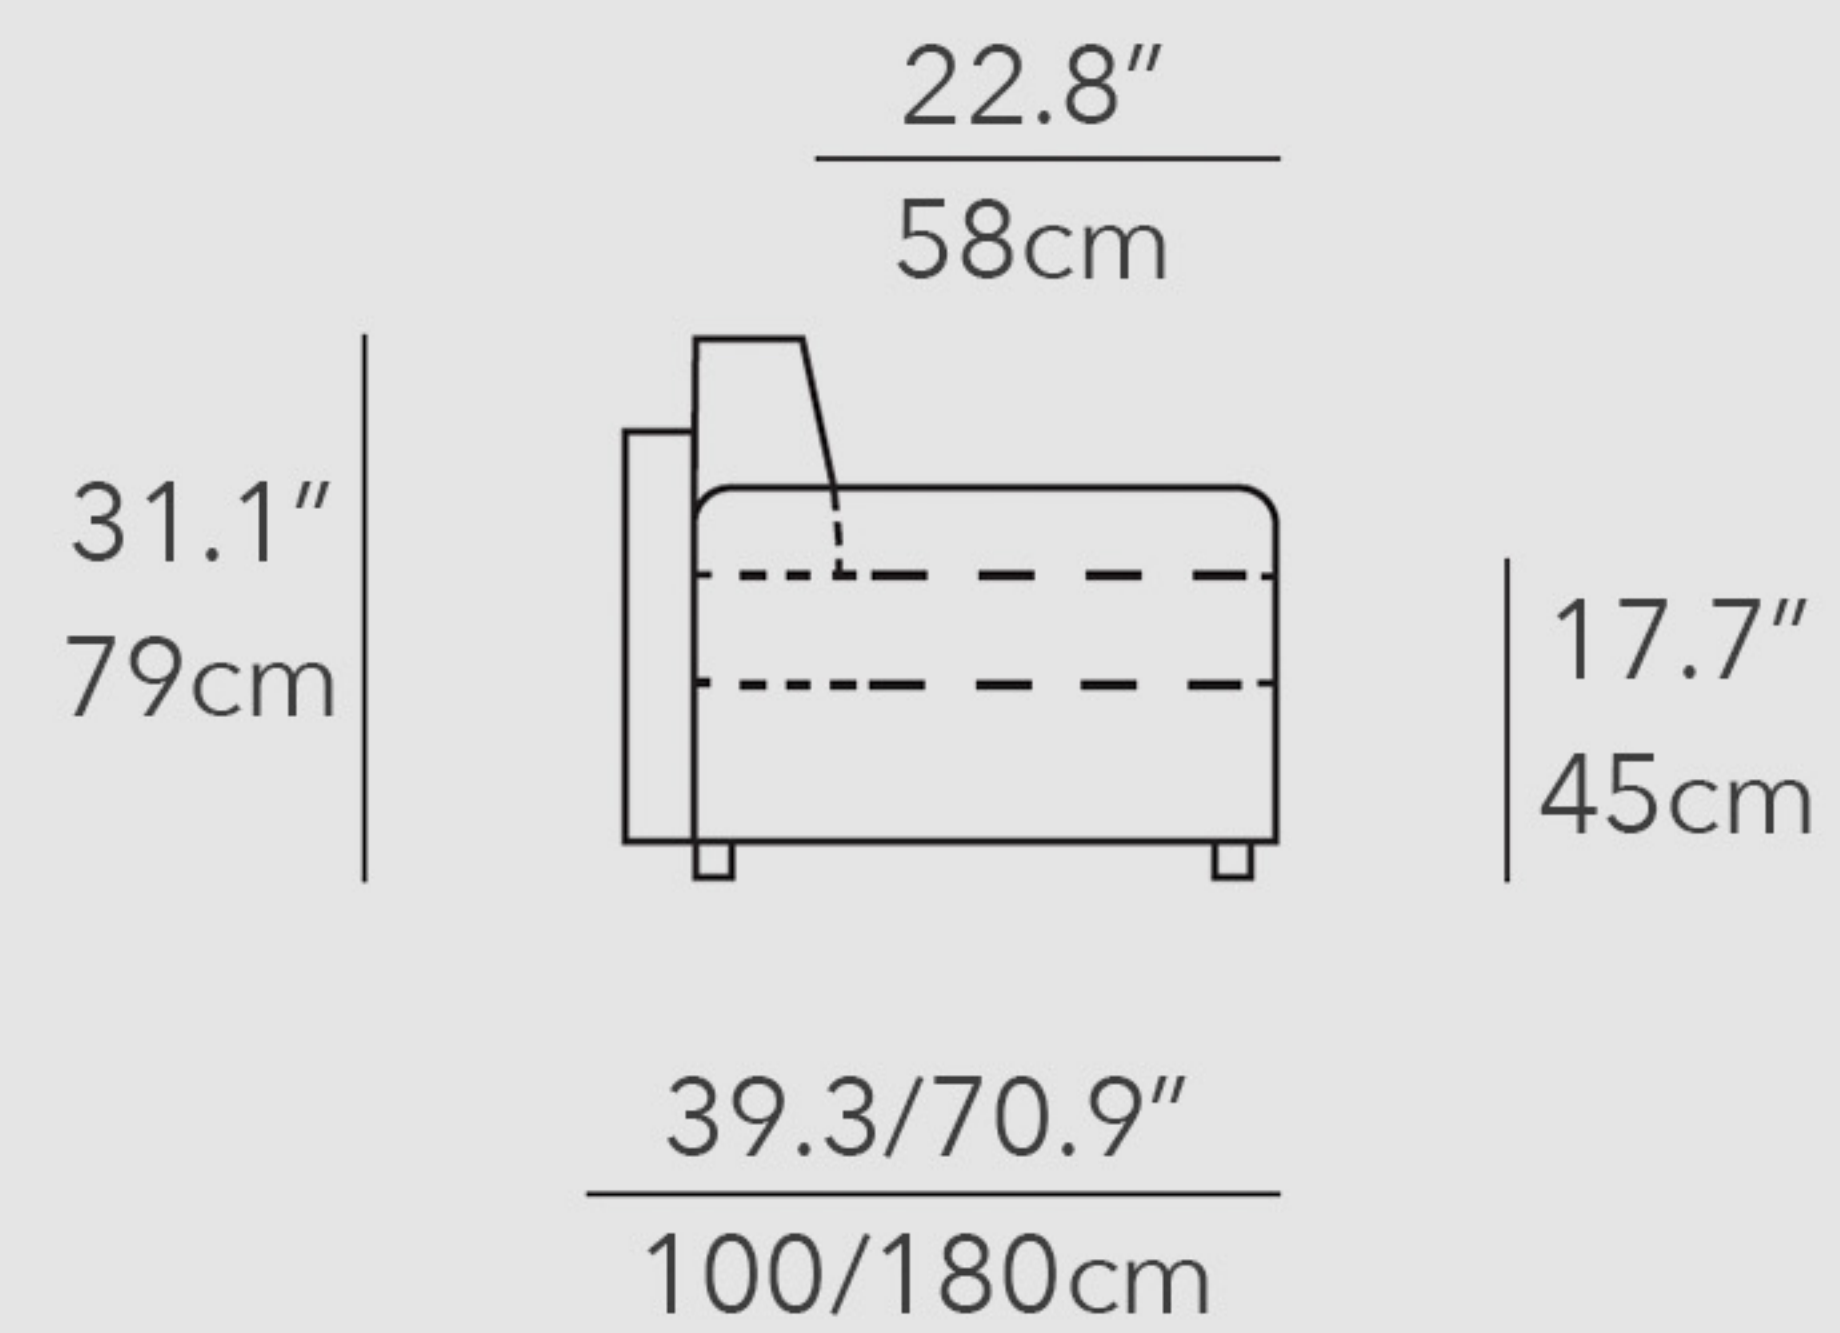

# BO GEORGE

SOFA BED

# BO GEORGE

SOFA BED

*sofa 234*  
*Mattress 160X190*

*sofa 244 bed*  
*Mattress 160X200*

92.1"  
234cm

96.1"  
244cm