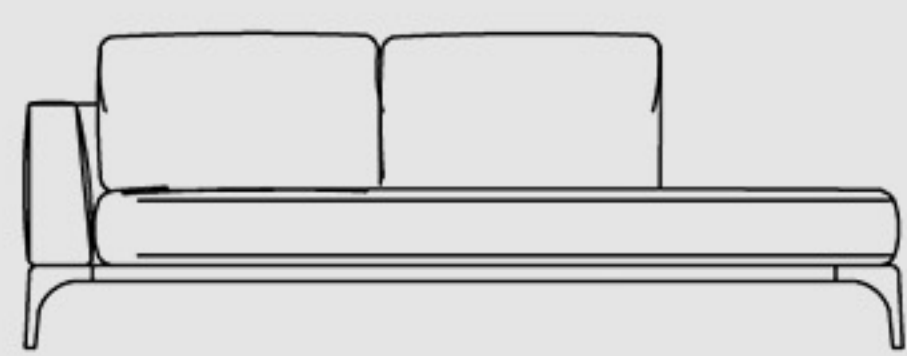

# BO MILANO

SOFA

*end element 266*

104.7"

266cm

*end element 226 with ottoman*

89"

226cm

102cm

72.8"  
185cm

*chaise longue 112x185*

44.1"

112cm

72.8"  
185cm

*chaise longue 122x185*

48"