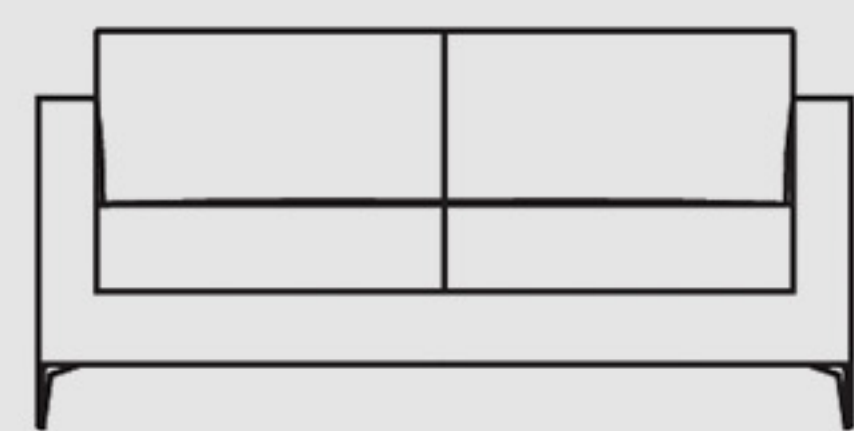

BO RICHARD

SOFA BED

BO RICHARD

SOFA BED

armchair 100

39.4"
100cm

*sofa 148
sofa 148 bed 100*

58.3"
148cm

*sofa 168
sofa 168 bed 120*

66.1"
168cm

*sofa 188
sofa 188 bed 140*

74"
188cm

*sofa 208
sofa 208 bed 160*

81.9"
208cm

*end element 138
end element 138 bed 100*

54.3"
138cm

*end element 158
end element 158 bed 120*

62.2"
158cm

*end element 178
end element 178 bed 140*

70.1"
178cm

*end element 198
end element 198 bed 160*

78"
198cm

BO RICHARD

SOFA BED

68.1"
173cm

36.2"
92cm

ottoman 80x80

31.5"
80cm