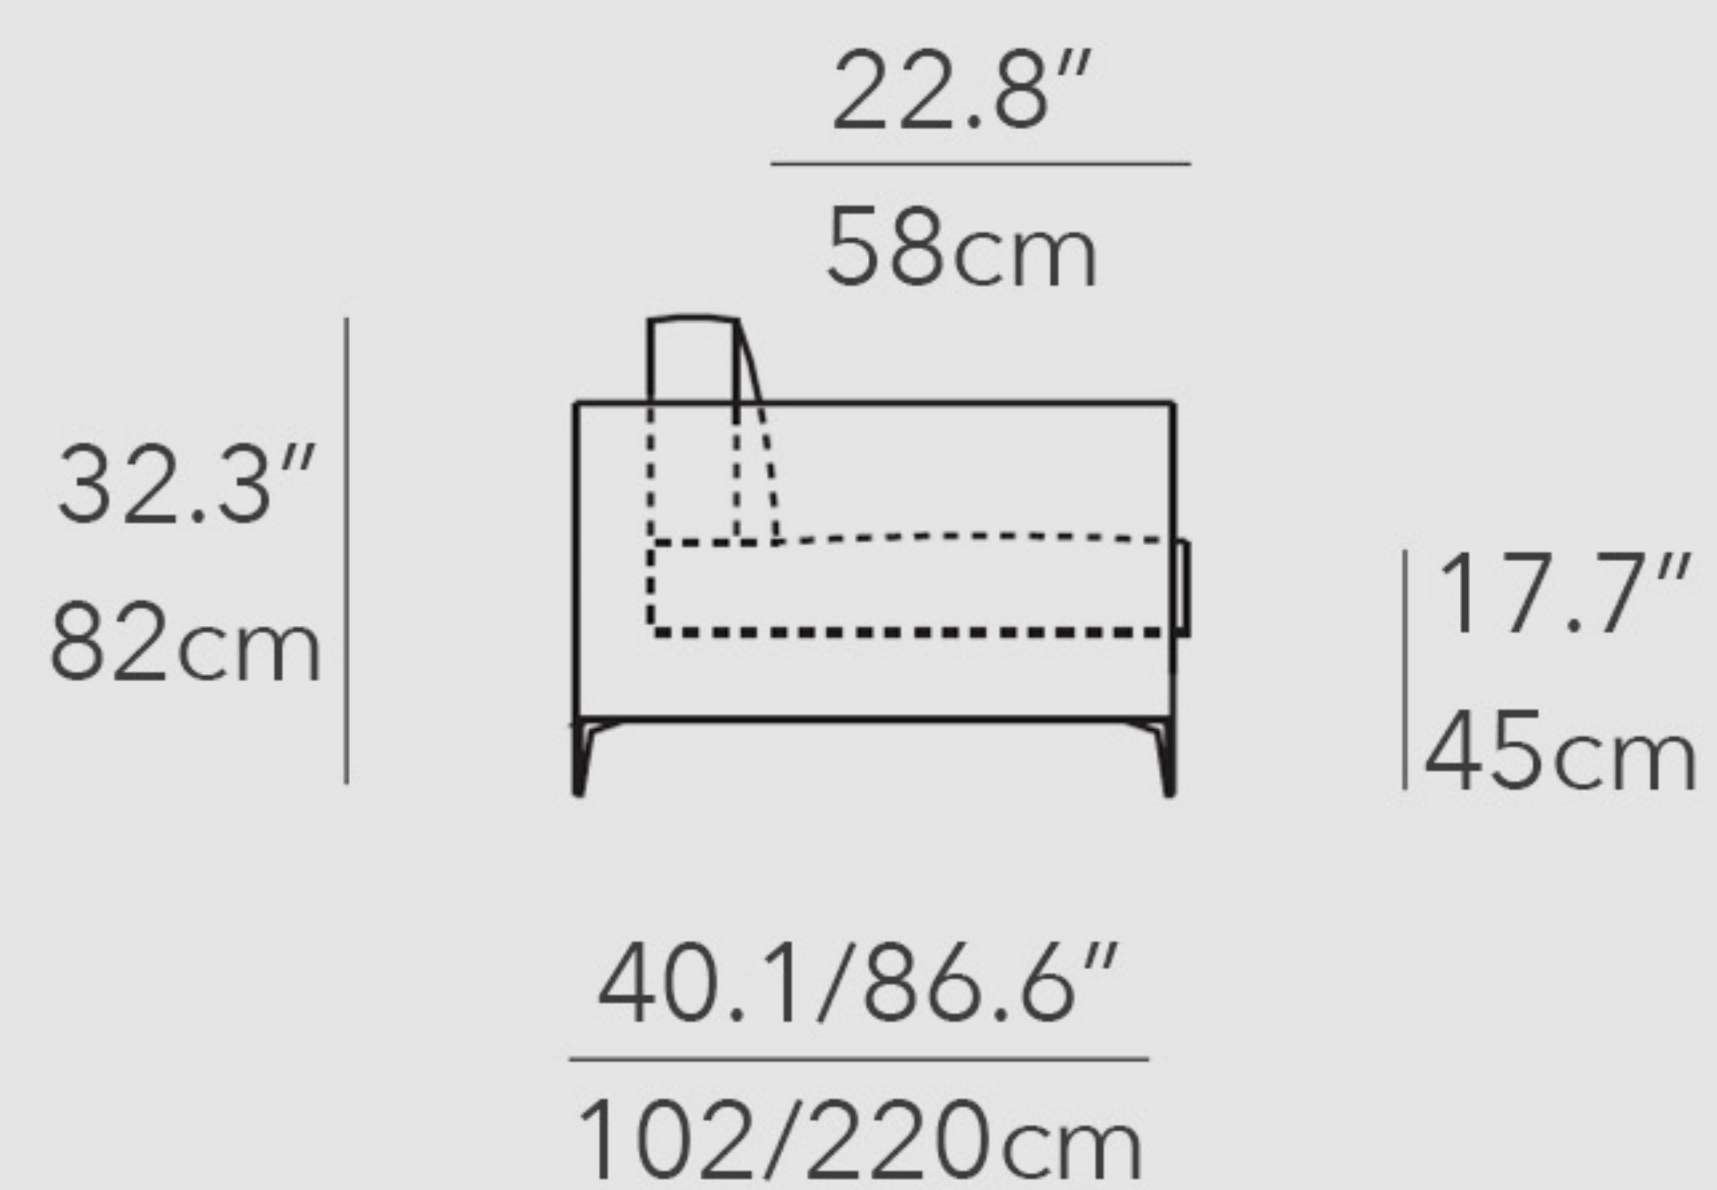

*sofa 168
sofa 168 bed 120*

66.1"
168cm

*sofa 188
sofa 188 bed 140*

74"
188cm

*sofa 208
sofa 208 bed 160*

81.9"
208cm

*end element 138
end element 138 bed 100*

54.3"
138cm

*end element 158
end element 158 bed 120*

62.2"
158cm

*end element 178
end element 178 bed 140*

70.1"
178cm

*end element 198
end element 198 bed 160*

78"
198cm

BO RICHARD

SOFA BED

chaise longue 92X173

68.1"
173cm

chaise longue 92X173

68.1"
173cm

squared element 102x102

40.2"
102cm

68.1"
173cm

36.2"
92cm

68.1"
173cm

36.2"
92cm

ottoman 80x80

31.5"
80cm