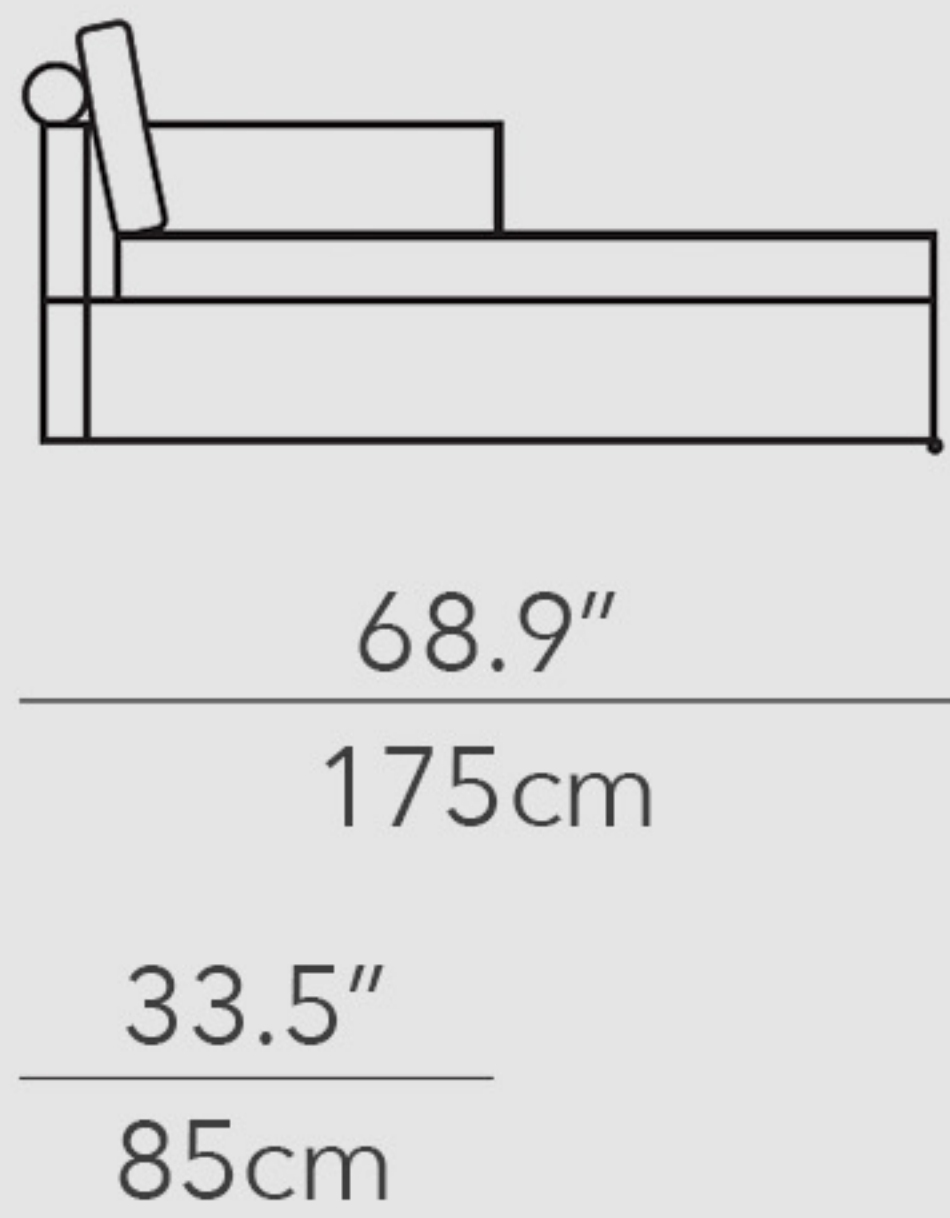

*chaise longue 99X175
armrest 85*