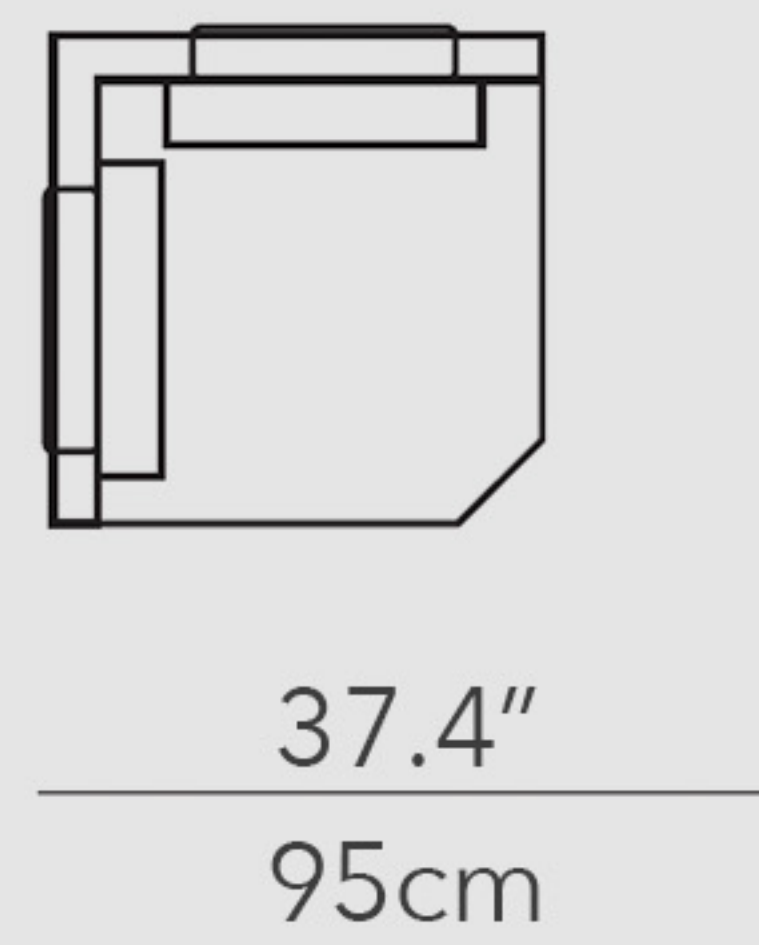

*sofa 148
sofa 148 bed 105*

58.3"
148cm

*sofa 158
sofa 158 bed 115*

62.2"
158cm

*sofa 188
sofa 188 bed 145*

74"
188cm

*sofa 202
sofa 202 bed 160*

79.5"
202cm

*end element 141
end element 141 bed 105*

55.5"
141cm

*end element 151
end element 151 bed 115*

59.4"
151cm

*end element 181
end element 181 bed 145*

71.3"
181cm

*end element 195
end element 195 bed 160*

76.8"
195cm

20.9"
53cm

32.3"
82cm

16.9"
43cm

38.2/92.5"
97/235cm

BO SWING

SOFA BED

*pentagonal
end element L151 D135*

squared element 95x95

ottoman 52x52

ottoman 92x92

*chaise longue 99X175
armrest 85*

*chaise longue 99X175
armrest 166*