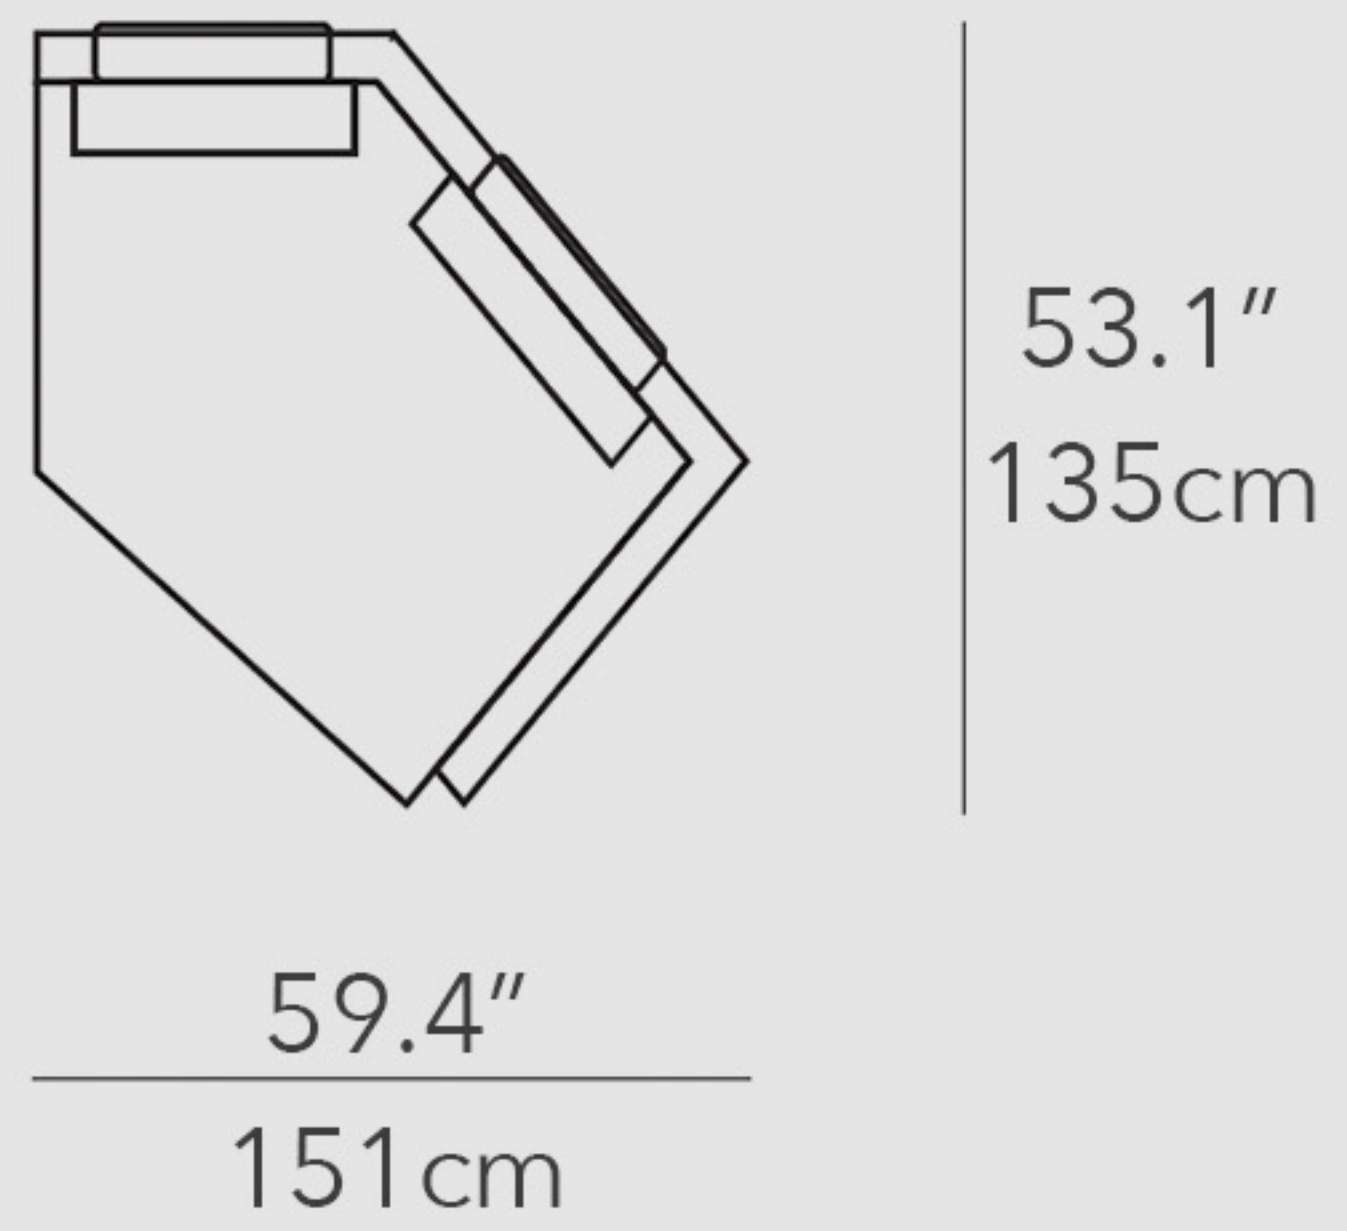

*sofa 148
sofa 148 bed 105*

58.3"
148cm

*sofa 158
sofa 158 bed 115*

62.2"
158cm

*sofa 188
sofa 188 bed 145*

74"
188cm

*sofa 202
sofa 202 bed 160*

79.5"
202cm

*end element 141
end element 141 bed 105*

55.5"
141cm

*end element 151
end element 151 bed 115*

59.4"
151cm

*end element 181
end element 181 bed 145*

71.3"
181cm

*end element 195
end element 195 bed 160*

76.8"
195cm

20.9"
53cm

32.3"
82cm

16.9"
43cm

38.2/92.5"
97/235cm

BO SWING

SOFA BED

*pentagonal
end element L151 D135*

squared element 95x95

ottoman 52x52

ottoman 92x92

*chaise longue 99X175
armrest 85*

*chaise longue 99X175
armrest 166*