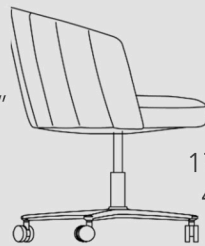

29.1" - 32.6"  
74 - 83cm

26.7"  
68cm

17.7" - 21.2"  
45 - 54cm

26.7"  
68cm

METAL BASE OPTION

ASP  
Polished Aluminum  
Alluminio Spazzolato