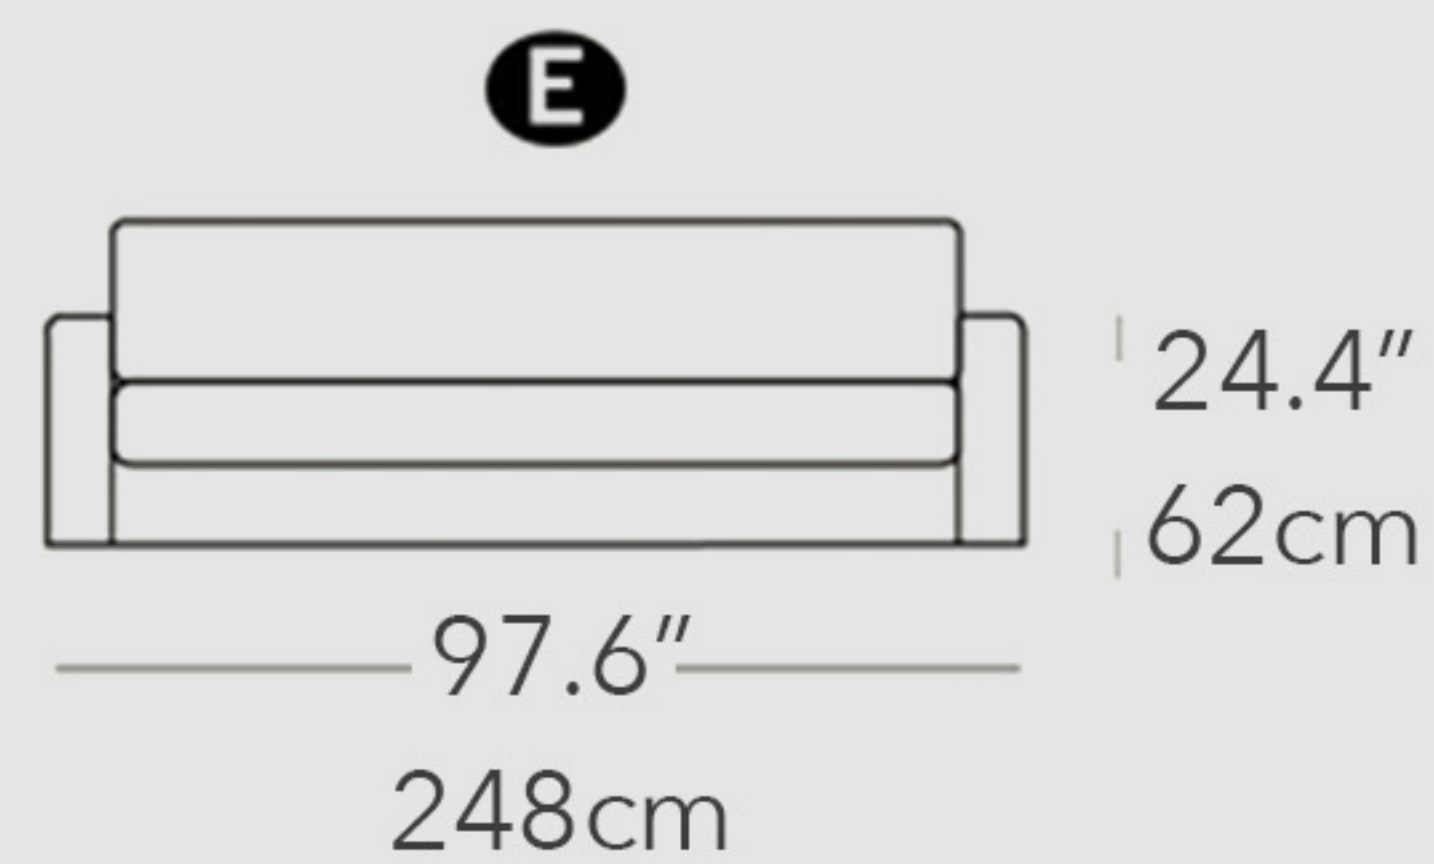

# MB DOUGLAS

SOFA BED

# MB DOUGLAS

SOFA BED

8.7"  
22cm

- A** 29.5"  
75cm
- B** 45.3"  
115cm
- C** 55.1"  
140cm
- D** 63"  
160cm
- E** 70.9"  
180cm