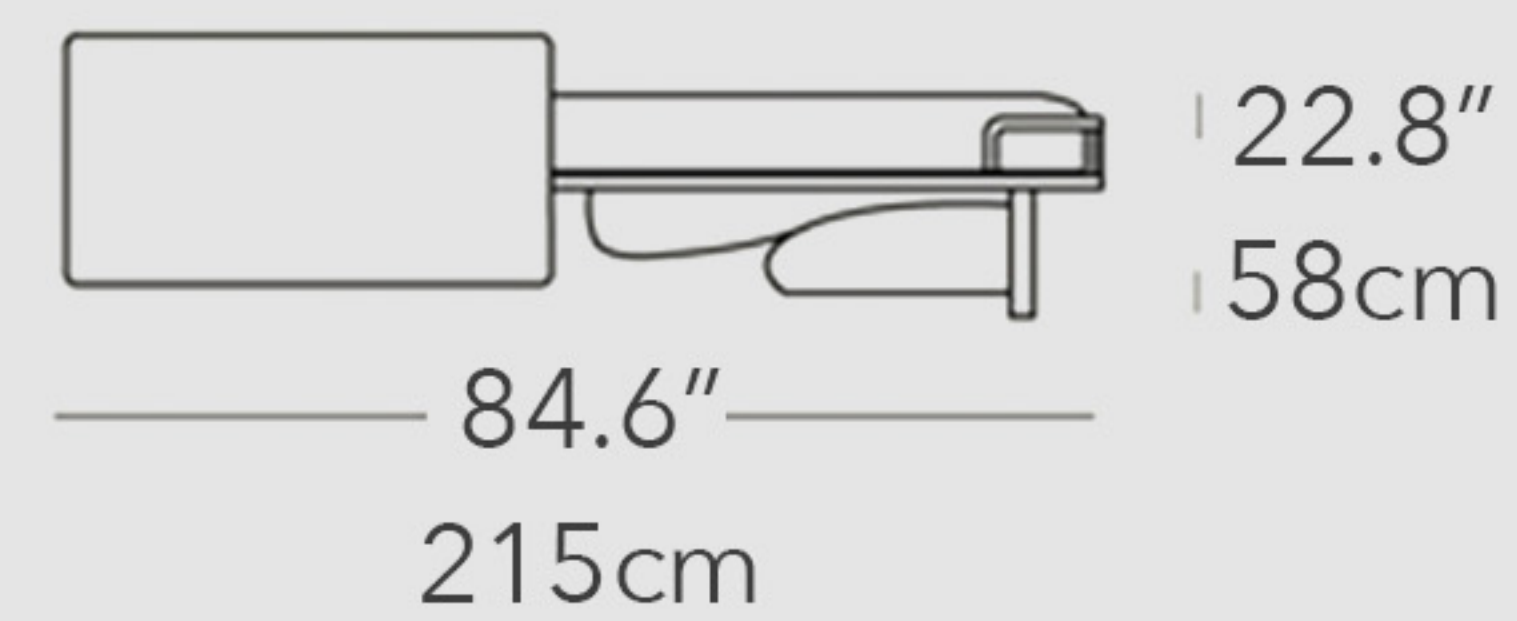

# MB DOUGLAS

SOFA BED

# MB DOUGLAS

SOFA BED

8.7"  
22cm

- A** 29.5"  
75cm
- B** 45.3"  
115cm
- C** 55.1"  
140cm
- D** 63"  
160cm
- E** 70.9"  
180cm