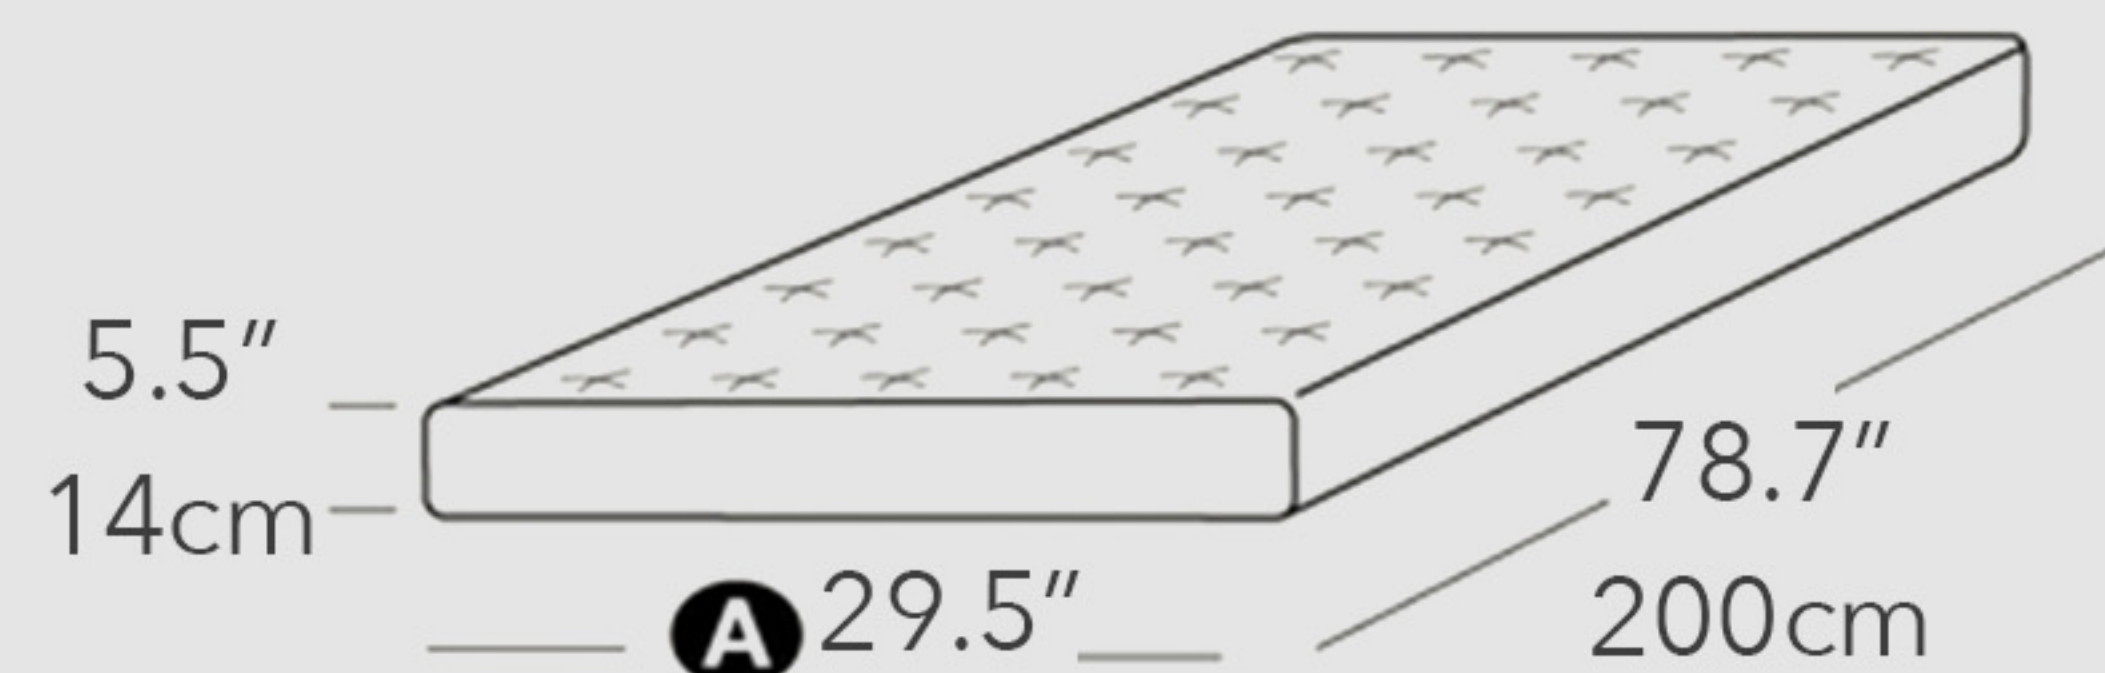

# MB DOUGLAS

SOFA BED

# MB DOUGLAS

SOFA BED

8.7"  
22cm

- A** 29.5"  
75cm
- B** 45.3"  
115cm
- C** 55.1"  
140cm
- D** 63"  
160cm
- E** 70.9"  
180cm