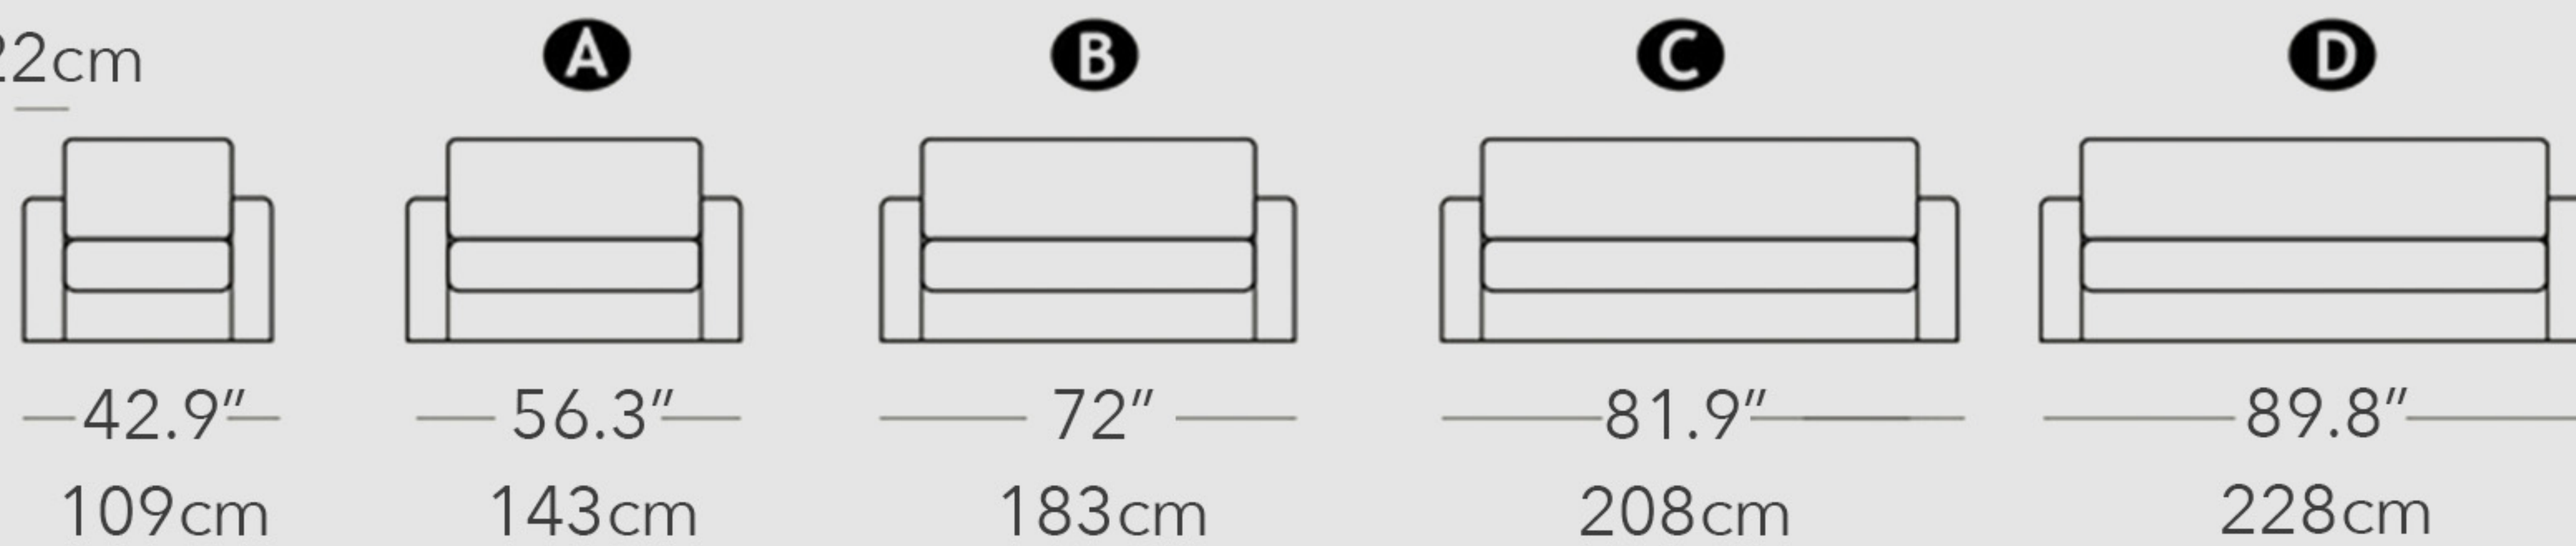

# MB DOUGLAS

SOFA BED

# MB DOUGLAS

SOFA BED

8.7"  
22cm

- A** 29.5"  
75cm
- B** 45.3"  
115cm
- C** 55.1"  
140cm
- D** 63"  
160cm
- E** 70.9"  
180cm