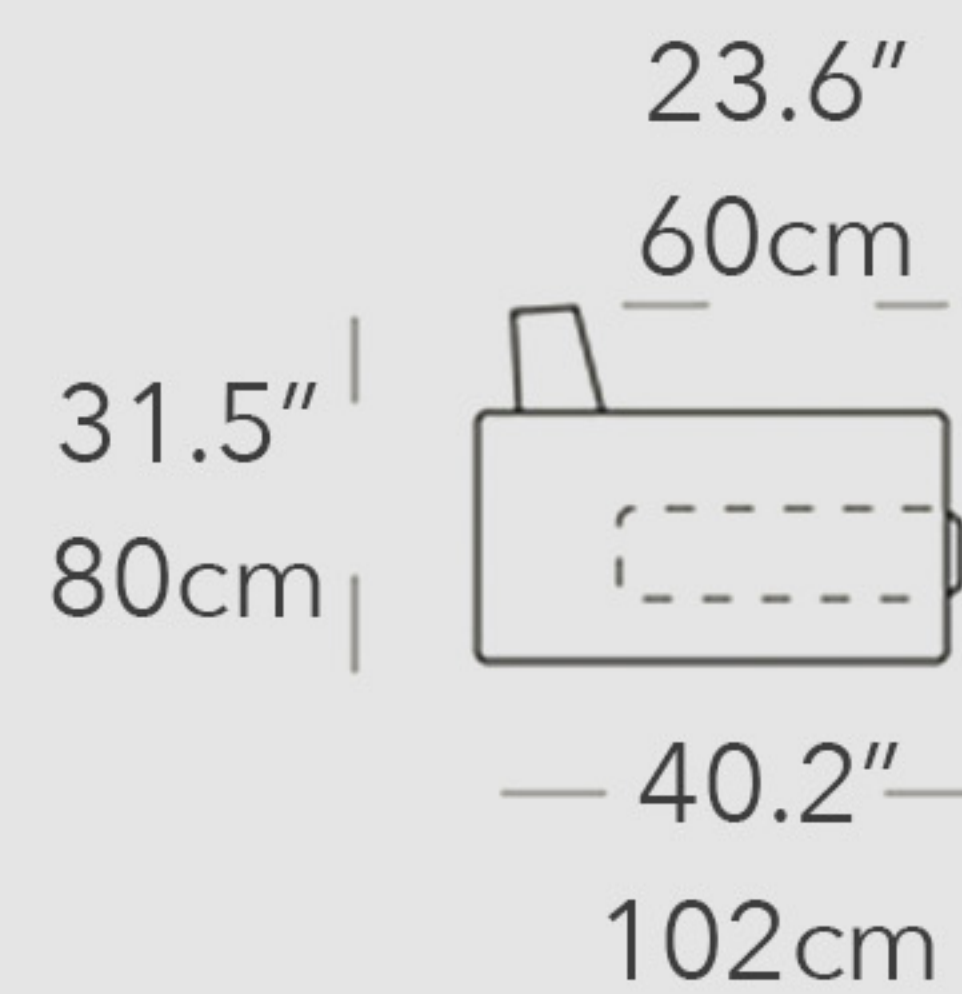

# MB DOUGLAS

SOFA BED

8.7"  
22cm

- A** 29.5"  
75cm
- B** 45.3"  
115cm
- C** 55.1"  
140cm
- D** 63"  
160cm
- E** 70.9"  
180cm