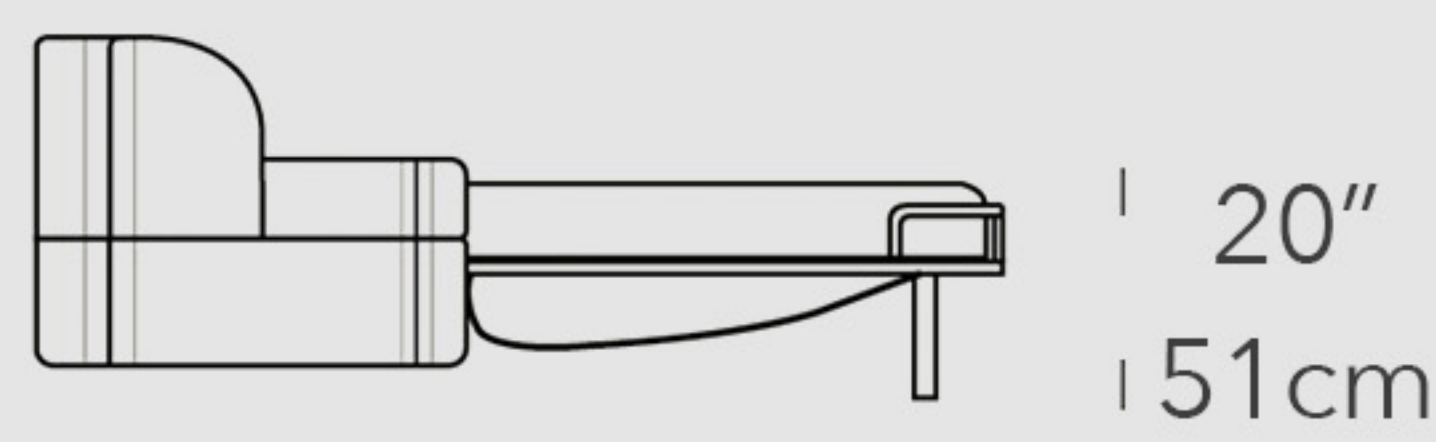

MB GOODMAN

SOFA BED

MB GOODMAN

SOFA BED

A 45.3"
115cm

B 46"
117cm

C 47.2"
120cm

D 47.2"
120cm

A 98.4"
250cm

B 98.4"
250cm

C 98.4"
250cm

D 100.4"
255cm

40.9"
104cm

20.5"
52cm

4.7"
12cm

B 47.2"
120cm

C 55.1"
140cm

D 63"
160cm