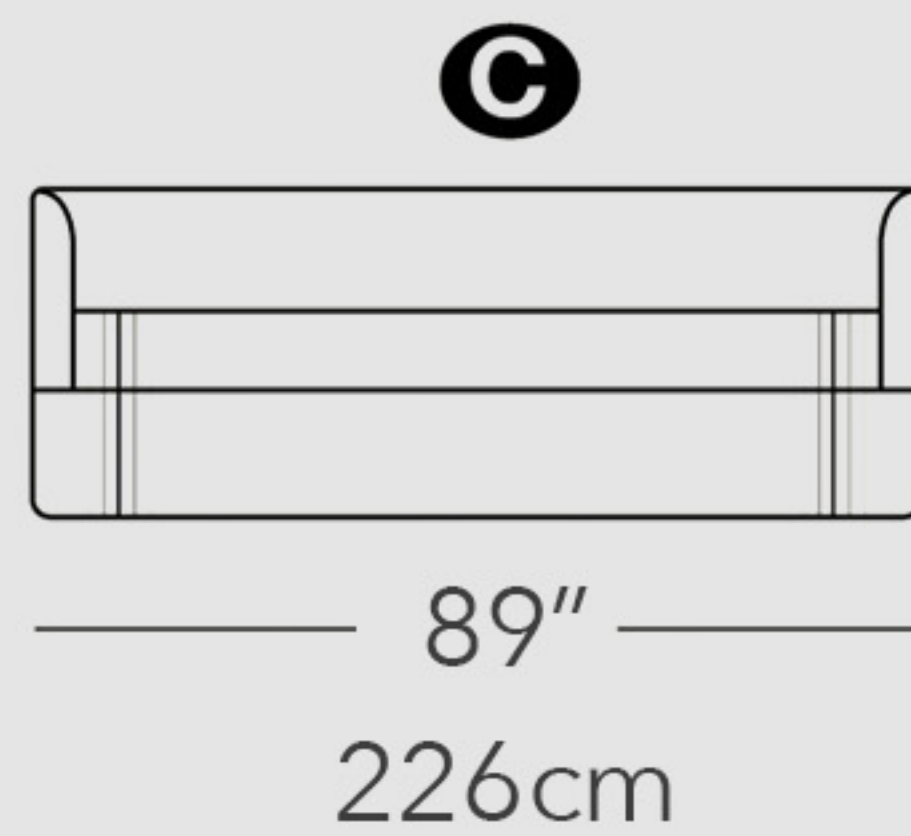

MB GOODMAN

SOFA BED

MB GOODMAN

SOFA BED

A 45.3"
115cm

B 46"
117cm

C 47.2"
120cm

D 47.2"
120cm

A 98.4"
250cm

B 98.4"
250cm

C 98.4"
250cm

D 100.4"
255cm

40.9"
104cm

20.5"
52cm

4.7"
12cm

B 47.2"
120cm

C 55.1"
140cm

D 63"
160cm