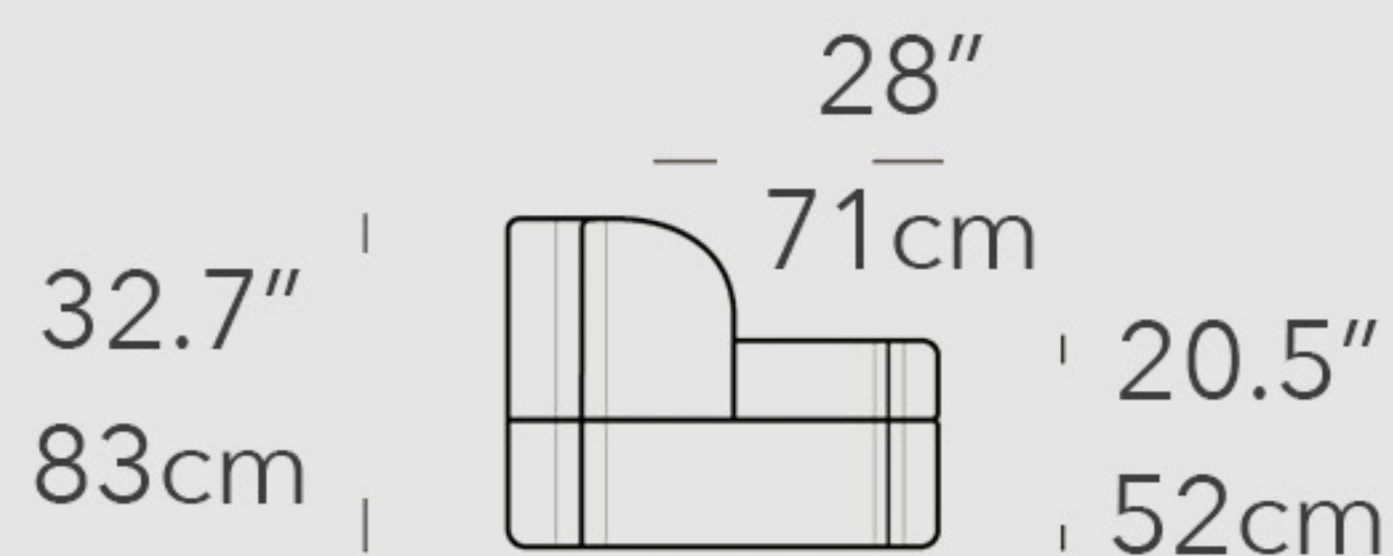

MB GOODMAN

SOFA BED

MB GOODMAN

SOFA BED

A 45.3"
115cm

B 46"
117cm

C 47.2"
120cm

D 47.2"
120cm

A 98.4"
250cm

B 98.4"
250cm

C 98.4"
250cm

D 100.4"
255cm

40.9"
104cm

20.5"
52cm

4.7"
12cm

B 47.2"
120cm

C 55.1"
140cm

D 63"
160cm