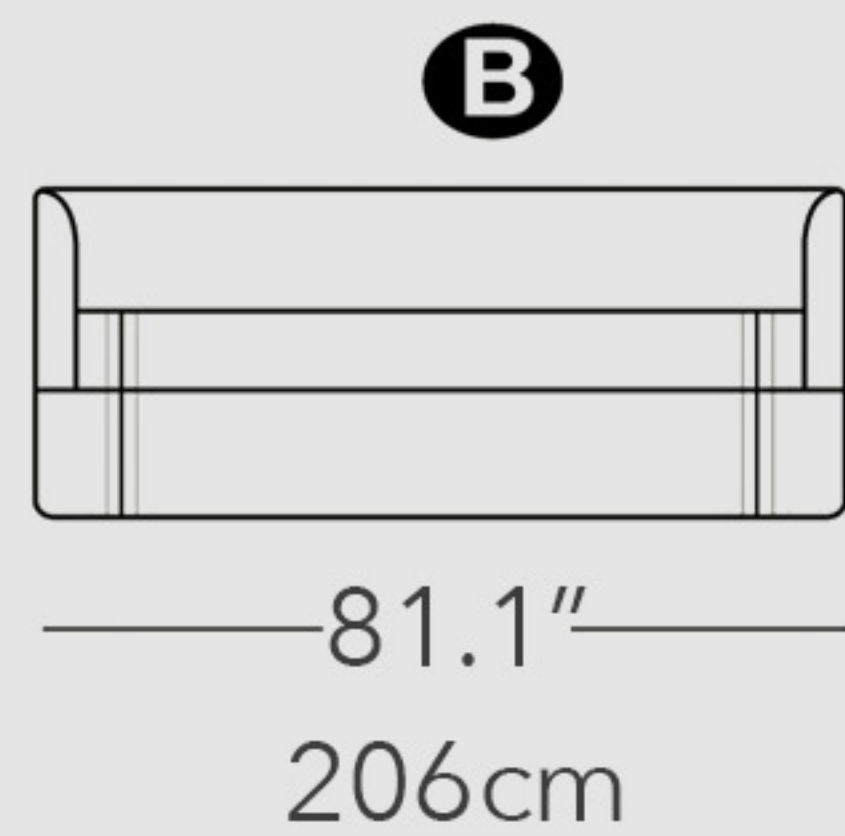

MB GOODMAN

SOFA BED

MB GOODMAN

SOFA BED

A 45.3"
115cm

B 46"
117cm

C 47.2"
120cm

D 47.2"
120cm

A 98.4"
250cm

B 98.4"
250cm

C 98.4"
250cm

D 100.4"
255cm

40.9"
104cm

20.5"
52cm

4.7"
12cm

B 47.2"
120cm

C 55.1"
140cm

D 63"
160cm