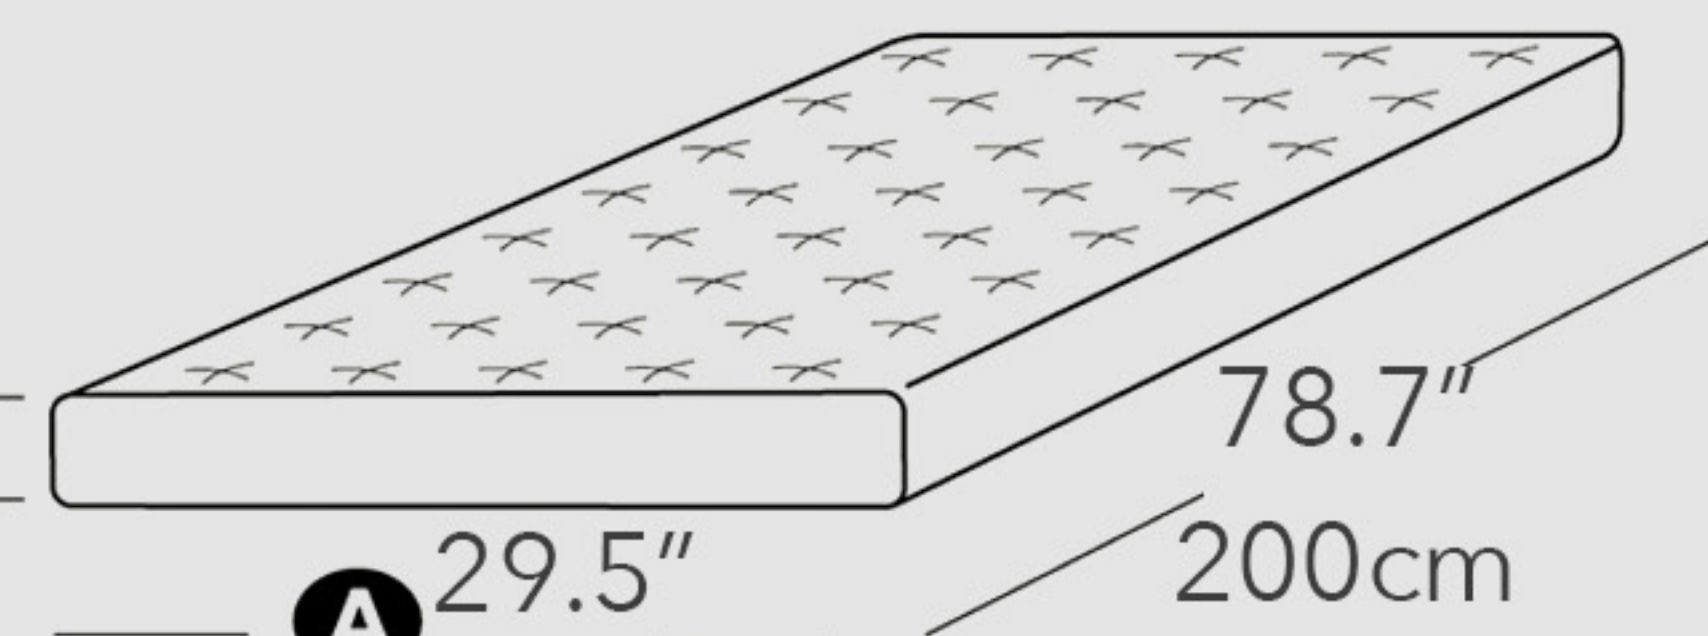

MB GOODMAN

SOFA BED

MB GOODMAN

SOFA BED

A 45.3"
115cm

B 46"
117cm

C 47.2"
120cm

D 47.2"
120cm

A 98.4"
250cm

B 98.4"
250cm

C 98.4"
250cm

D 100.4"
255cm

40.9"
104cm

20.5"
52cm

4.7"
12cm

B 47.2"
120cm

C 55.1"
140cm

D 63"
160cm