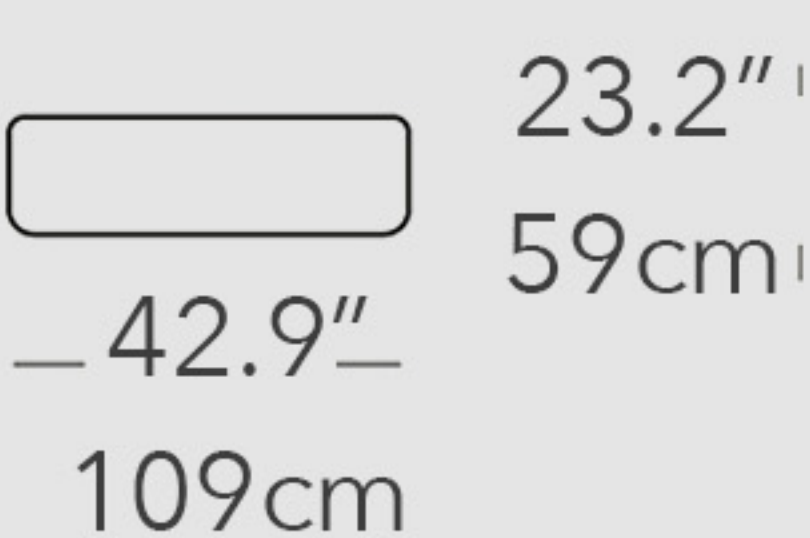

MB GOODMAN

SOFA BED

MB GOODMAN

SOFA BED

A 45.3"
115cm

B 46"
117cm

C 47.2"
120cm

D 47.2"
120cm

A 98.4"
250cm

B 98.4"
250cm

C 98.4"
250cm

D 100.4"
255cm

40.9"
104cm

20.5"
52cm

4.7"
12cm

B 47.2"
120cm

C 55.1"
140cm

D 63"
160cm