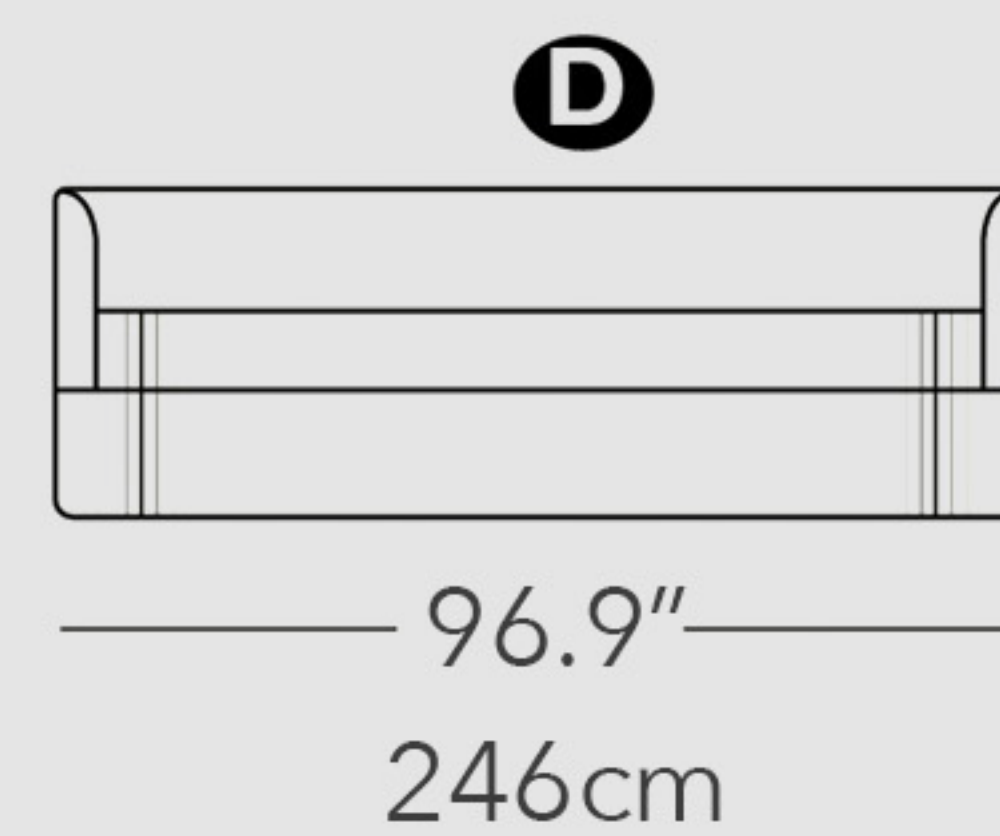

MB GOODMAN

SOFA BED

MB GOODMAN

SOFA BED

A 45.3"
115cm

B 46"
117cm

C 47.2"
120cm

D 47.2"
120cm

A 98.4"
250cm

B 98.4"
250cm

C 98.4"
250cm

D 100.4"
255cm

40.9"
104cm

20.5"
52cm

4.7"
12cm

B 47.2"
120cm

C 55.1"
140cm

D 63"
160cm