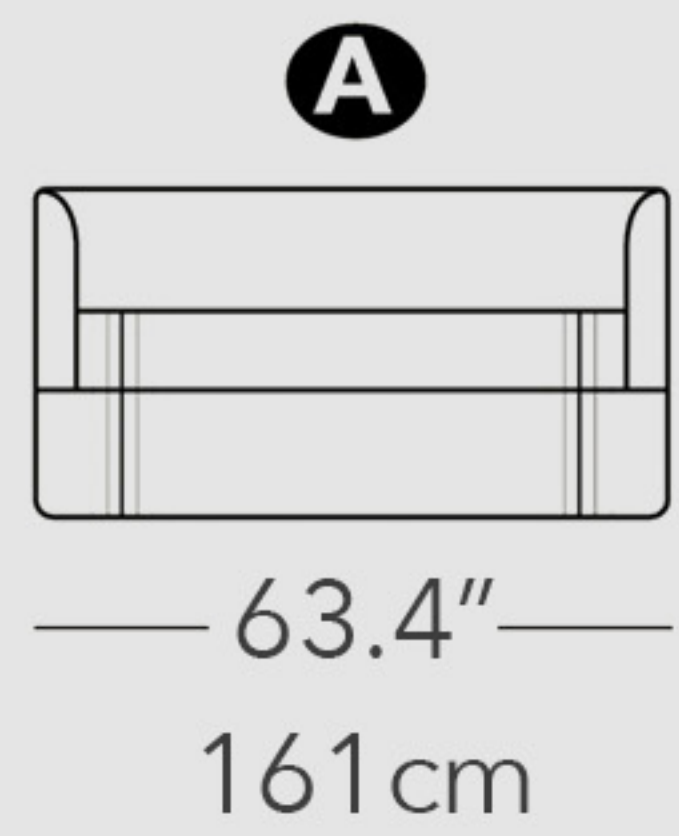

MB GOODMAN

SOFA BED

MB GOODMAN

SOFA BED

A 45.3"
115cm

B 46"
117cm

C 47.2"
120cm

D 47.2"
120cm

A 98.4"
250cm

B 98.4"
250cm

C 98.4"
250cm

D 100.4"
255cm

40.9"
104cm

20.5"
52cm

4.7"
12cm

B 47.2"
120cm

C 55.1"
140cm

D 63"
160cm