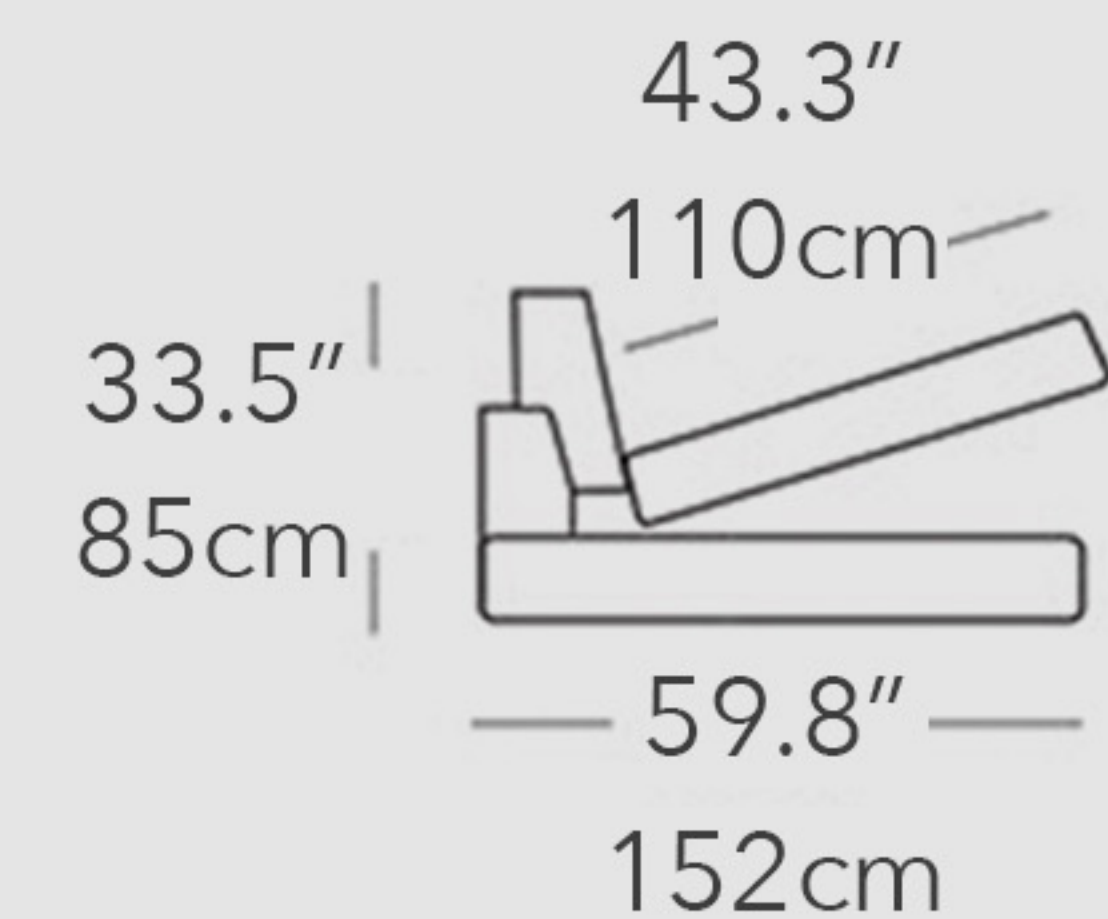

MB JARREAU

SOFA BED

MB JARREAU

SOFA BED

- A** 29.5"
75cm
- B** 45.3"
115cm
- C** 55.1"
140cm
- D** 63"
160cm
- E** 70.9"
180cm