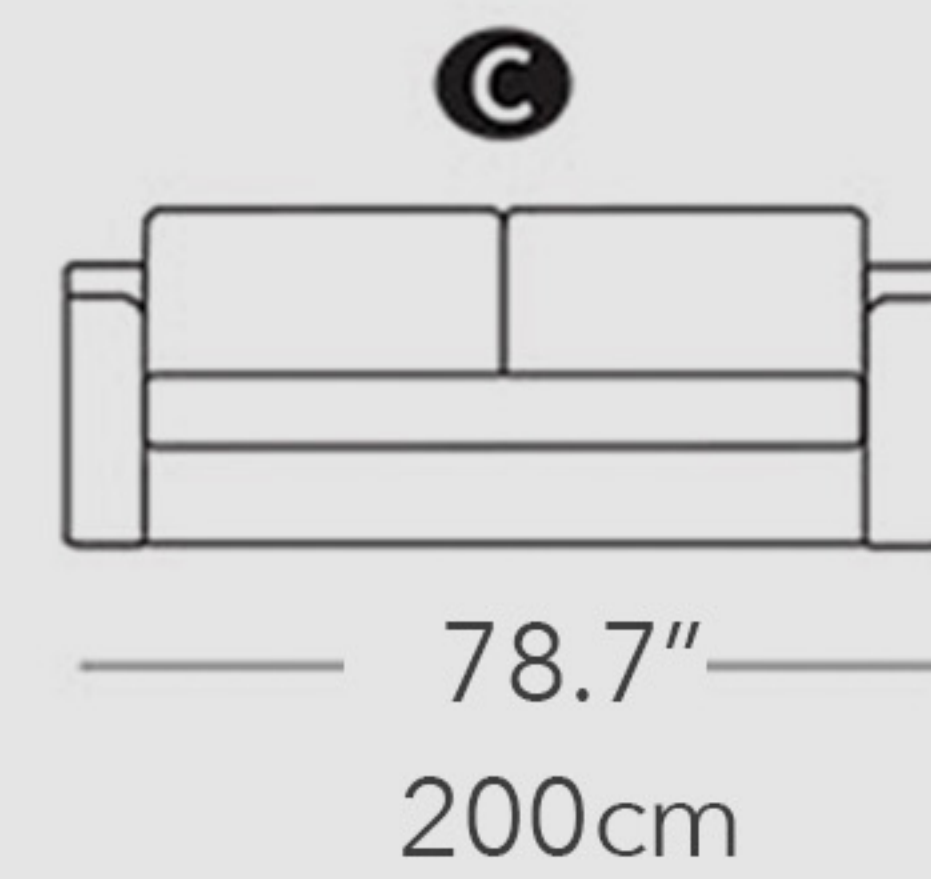

MB JARREAU

SOFA BED

MB JARREAU

SOFA BED

- A** 29.5"
75cm
- B** 45.3"
115cm
- C** 55.1"
140cm
- D** 63"
160cm
- E** 70.9"
180cm