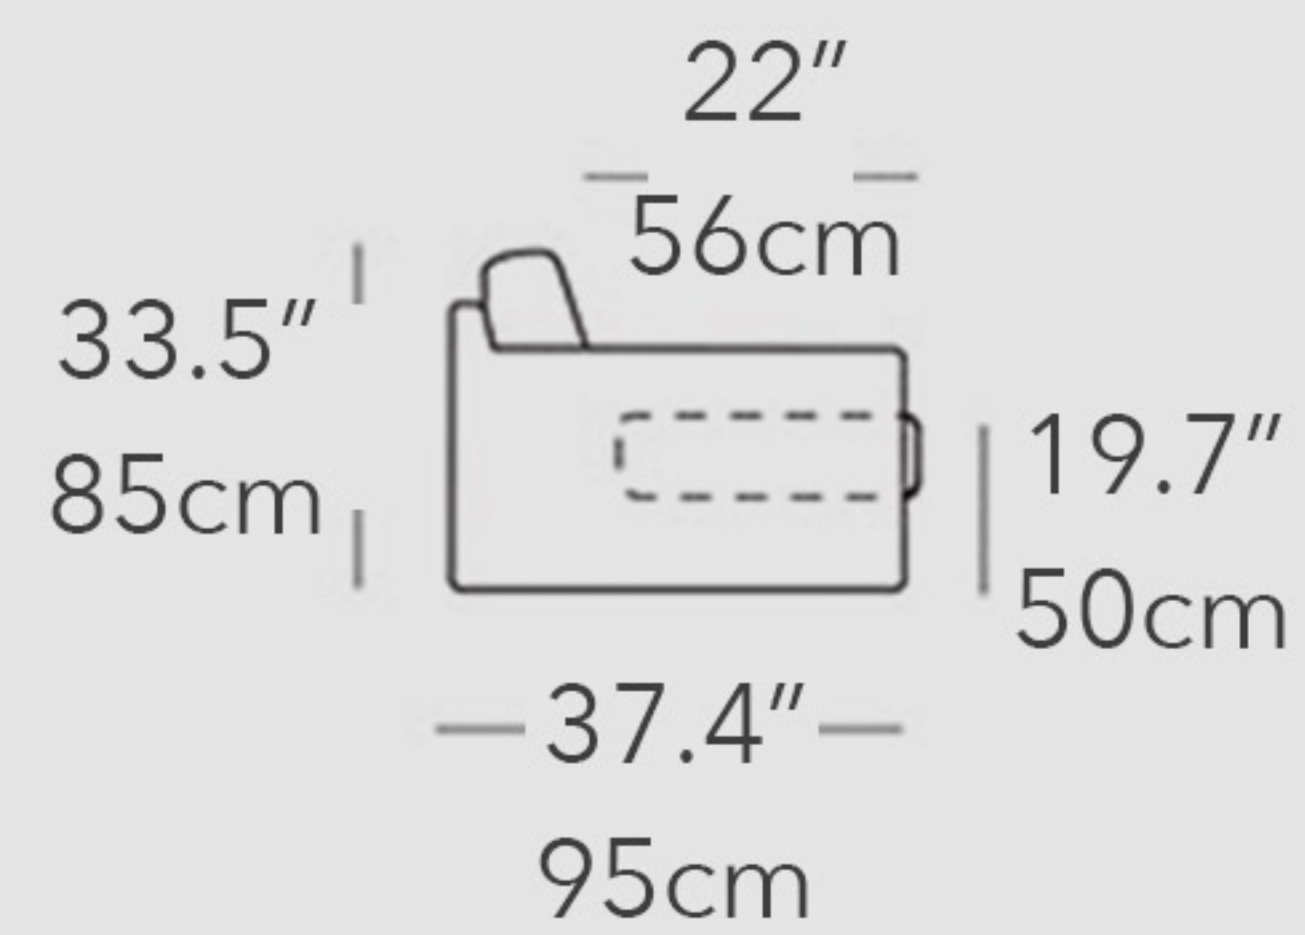

MB JARREAU

SOFA BED

MB JARREAU

SOFA BED

- A** 29.5"
75cm
- B** 45.3"
115cm
- C** 55.1"
140cm
- D** 63"
160cm
- E** 70.9"
180cm