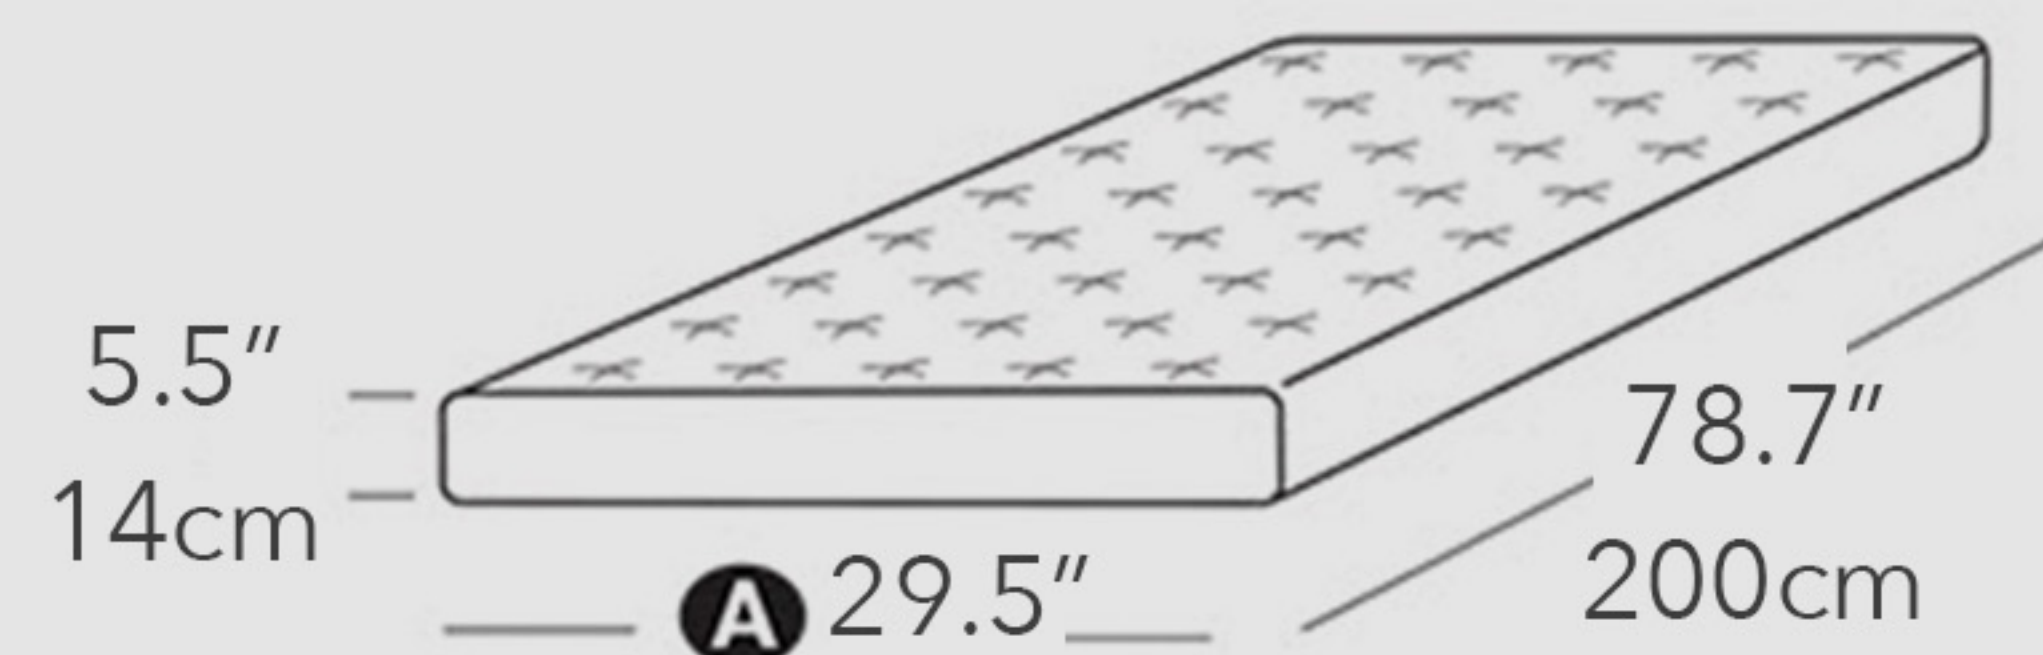

MB JARREAU

SOFA BED

MB JARREAU

SOFA BED

- A** 29.5"
75cm
- B** 45.3"
115cm
- C** 55.1"
140cm
- D** 63"
160cm
- E** 70.9"
180cm