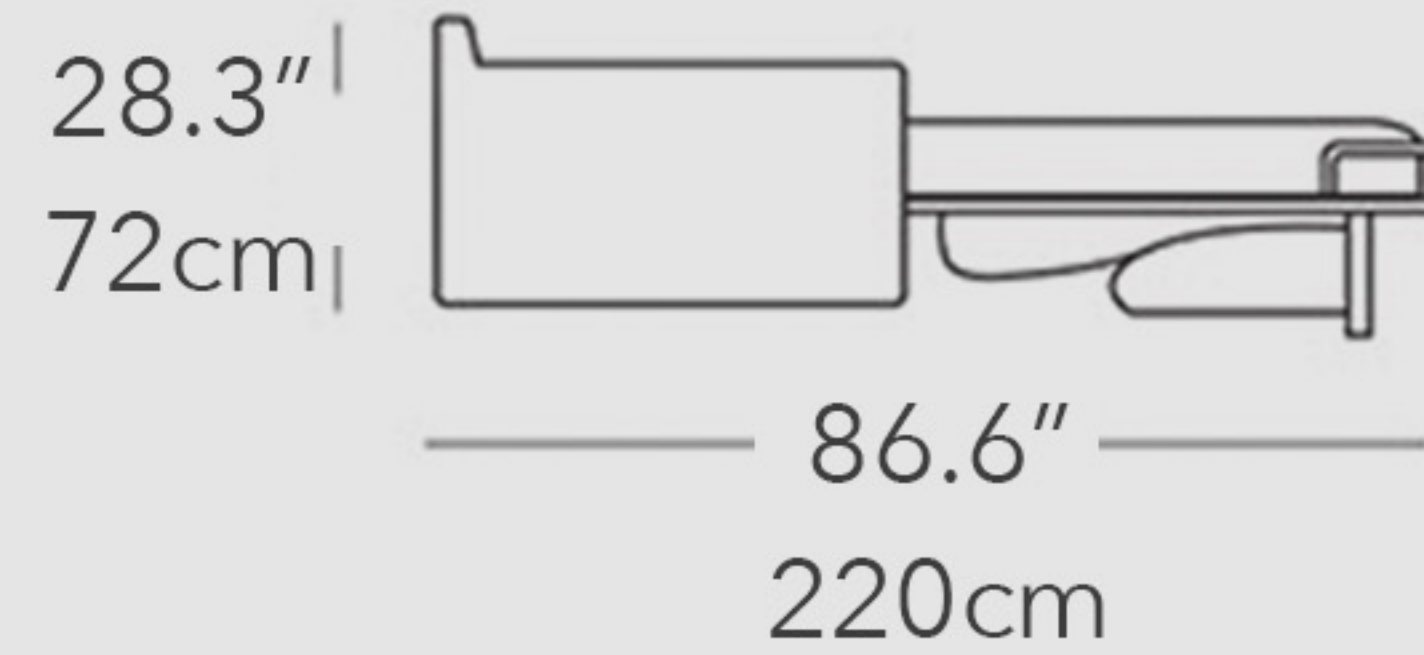

MB JARREAU

SOFA BED

MB JARREAU

SOFA BED

- A** 29.5"
75cm
- B** 45.3"
115cm
- C** 55.1"
140cm
- D** 63"
160cm
- E** 70.9"
180cm