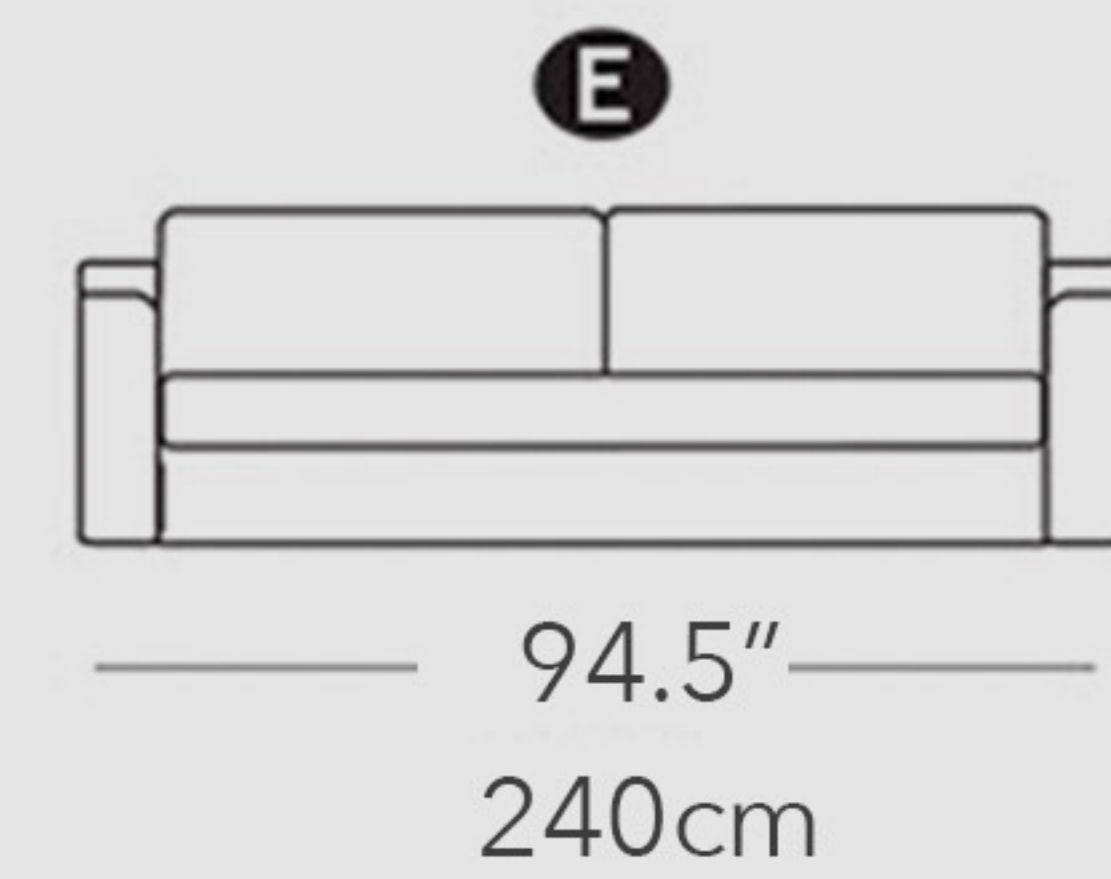

MB JARREAU

SOFA BED

MB JARREAU

SOFA BED

- A** 29.5"
75cm
- B** 45.3"
115cm
- C** 55.1"
140cm
- D** 63"
160cm
- E** 70.9"
180cm