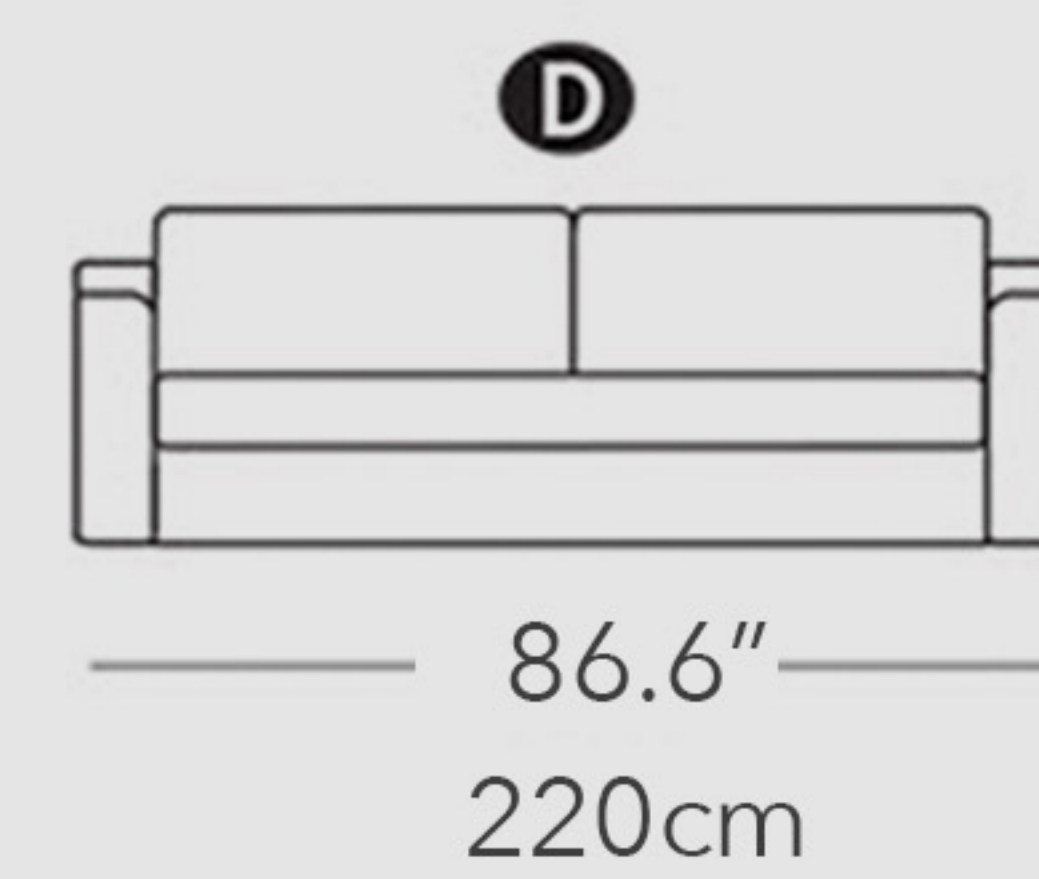

MB JARREAU

SOFA BED

MB JARREAU

SOFA BED

- A** 29.5"
75cm
- B** 45.3"
115cm
- C** 55.1"
140cm
- D** 63"
160cm
- E** 70.9"
180cm