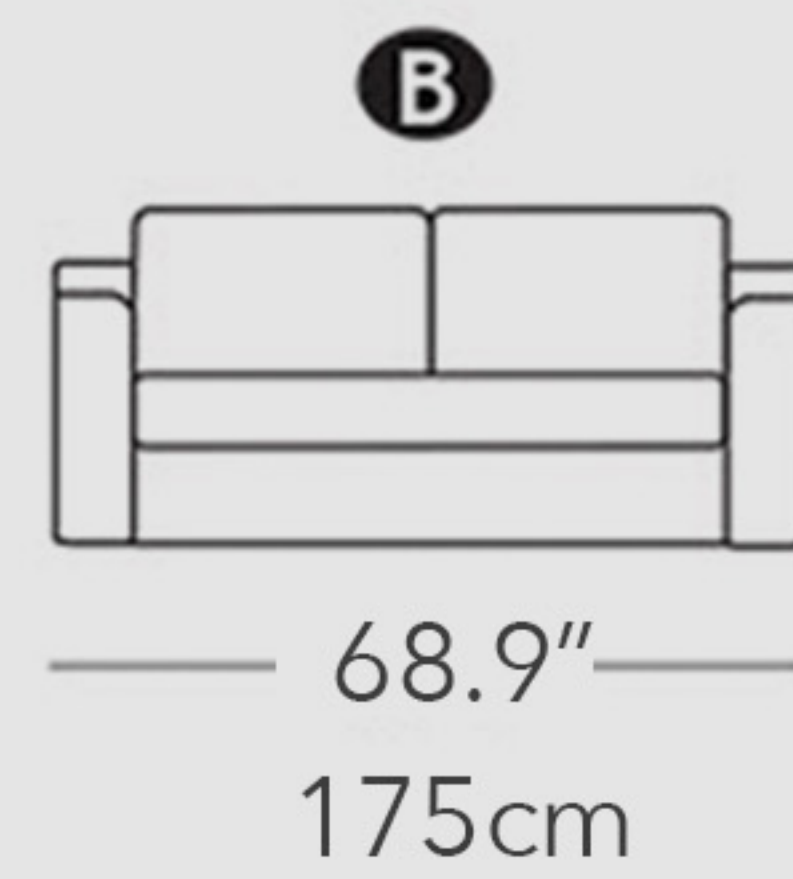

MB JARREAU

SOFA BED

MB JARREAU

SOFA BED

- A** 29.5"
75cm
- B** 45.3"
115cm
- C** 55.1"
140cm
- D** 63"
160cm
- E** 70.9"
180cm