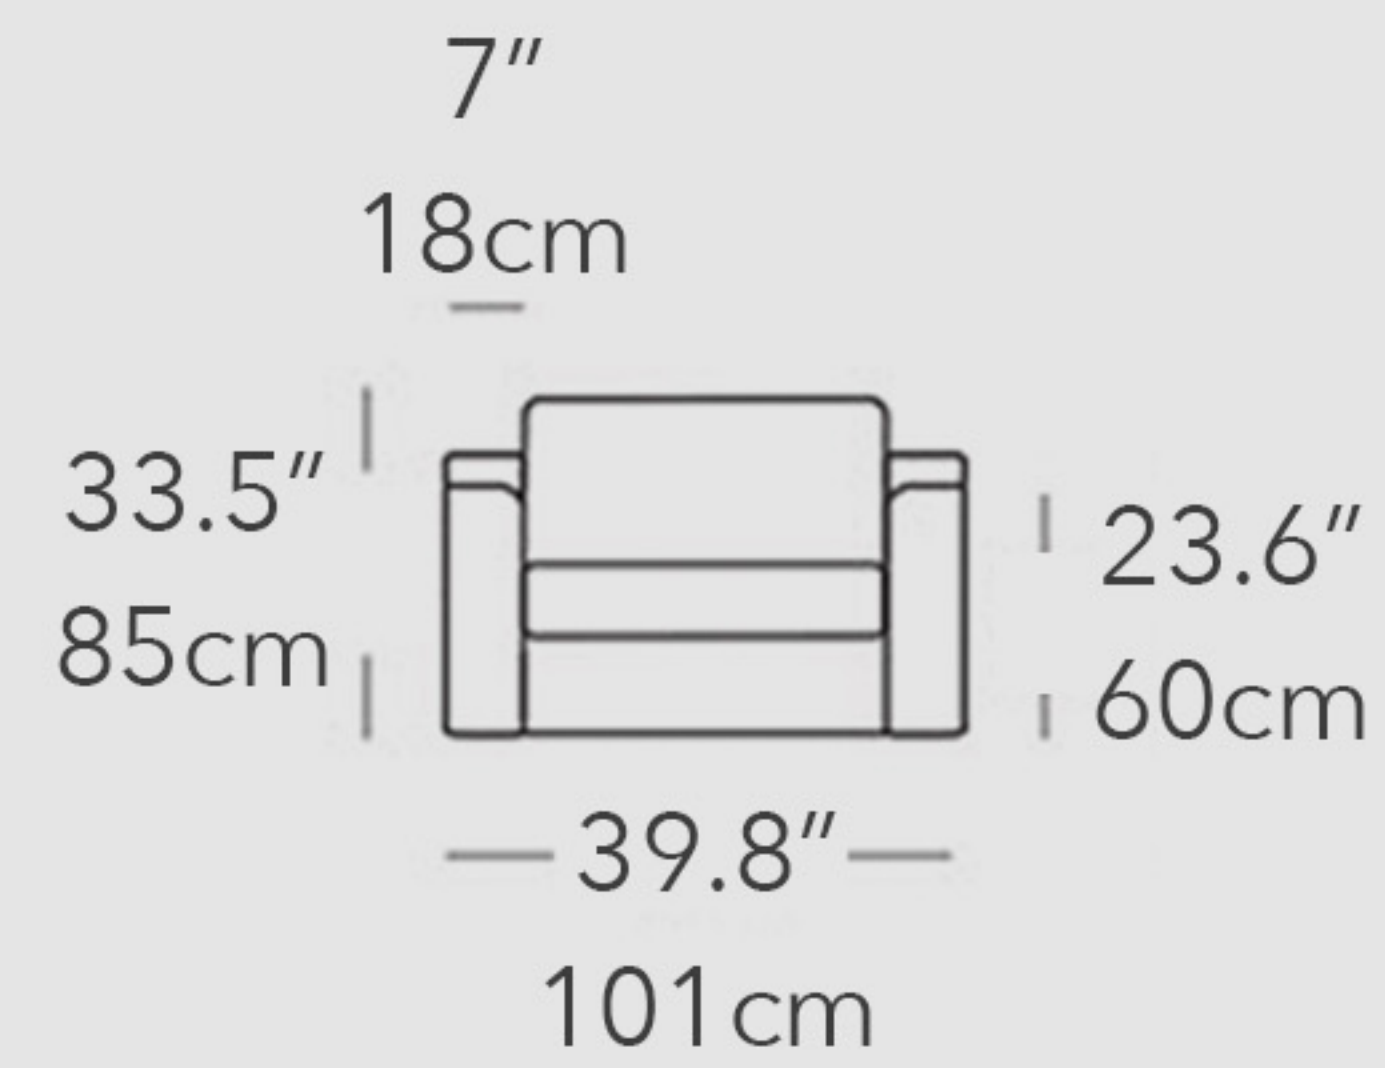

MB JARREAU

SOFA BED

MB JARREAU

SOFA BED

- A** 29.5"
75cm
- B** 45.3"
115cm
- C** 55.1"
140cm
- D** 63"
160cm
- E** 70.9"
180cm