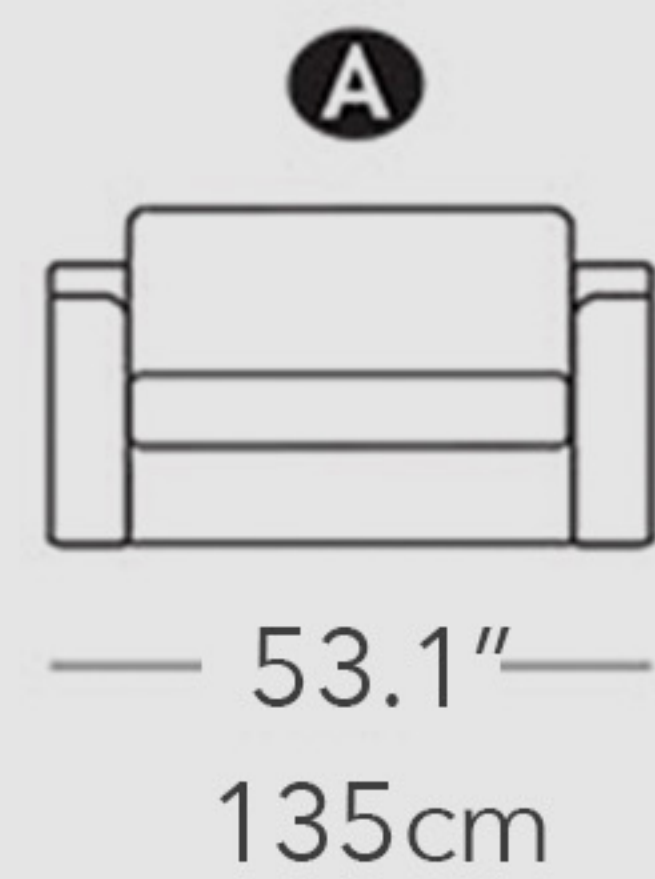

MB JARREAU

SOFA BED

MB JARREAU

SOFA BED

- A** 29.5"
75cm
- B** 45.3"
115cm
- C** 55.1"
140cm
- D** 63"
160cm
- E** 70.9"
180cm