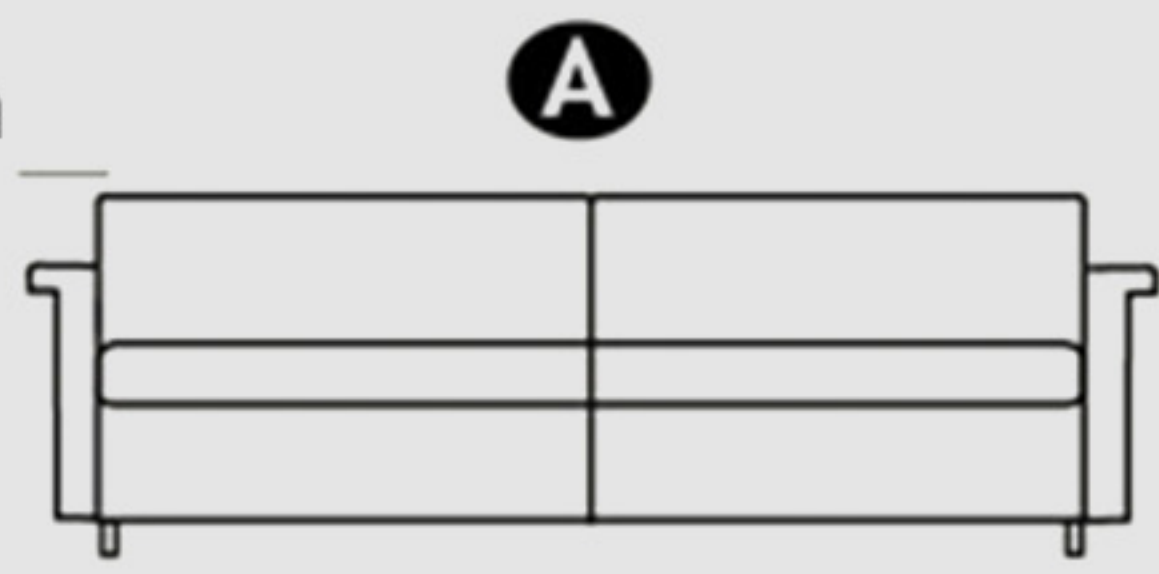

MB MICHELLE

SOFA BED

MB MICHELLE

SOFA BED

MICHEL

5.9"
15cm

95.3"
242cm

99.2"
252cm

MICHEL-2

3.1"
8cm

90.2"
229cm

94"
239cm

21.3"
54cm

32.3"
82cm

35.4"
90cm

17.7"
45cm

25.2"
64cm

66.9"
170cm

20.5"
52cm

4.7"
12cm

63"
160cm

A 74.8"
190cm

B 78.7"
200cm