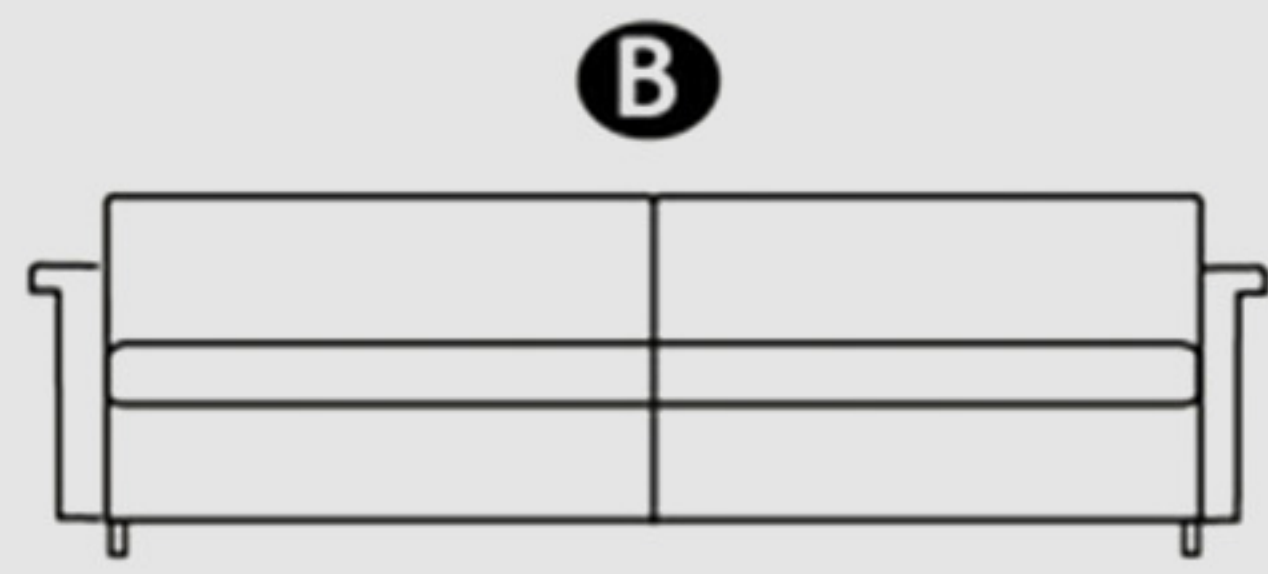

MB MICHELLE

SOFA BED

MB MICHELLE

SOFA BED

MICHEL

5.9"
15cm

95.3"
242cm

99.2"
252cm

MICHEL-2

3.1"
8cm

90.2"
229cm

94"
239cm

21.3"
54cm

32.3"
82cm

35.4"
90cm

17.7"
45cm

25.2"
64cm

66.9"
170cm

20.5"
52cm

4.7"
12cm

63"
160cm

A 74.8"
190cm

B 78.7"
200cm