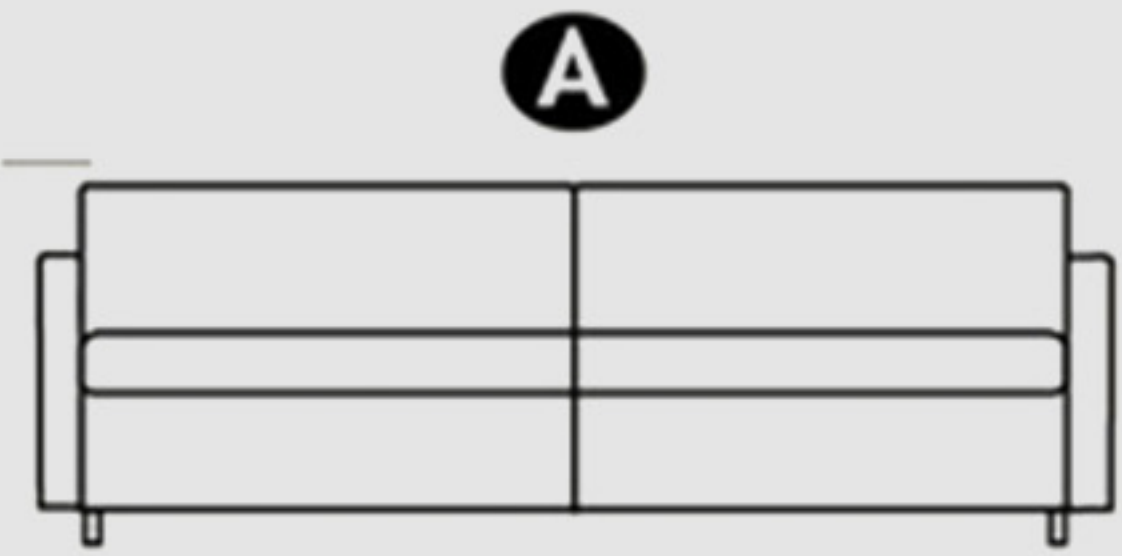

MB MICHELLE

SOFA BED

MB MICHELLE

SOFA BED

MICHEL

5.9"
15cm

95.3"
242cm

99.2"
252cm

MICHEL-2

3.1"
8cm

90.2"
229cm

94"
239cm

21.3"
54cm

32.3"
82cm

35.4"
90cm

17.7"
45cm

25.2"
64cm

66.9"
170cm

20.5"
52cm

4.7"
12cm

63"
160cm

A 74.8"
190cm

B 78.7"
200cm