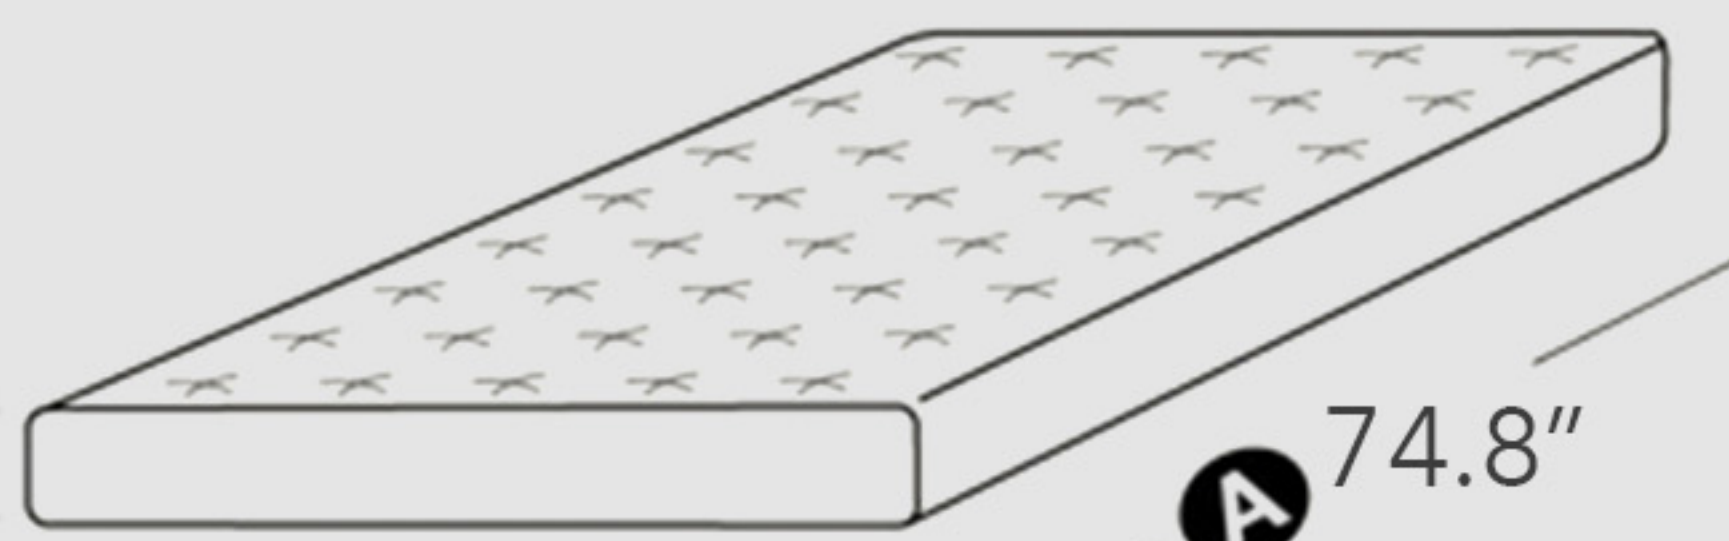

MB MICHELLE

SOFA BED

MB MICHELLE

SOFA BED

MICHEL

5.9"
15cm

95.3"
242cm

99.2"
252cm

MICHEL-2

3.1"
8cm

90.2"
229cm

94"
239cm

21.3"
54cm

32.3"
82cm

35.4"
90cm

17.7"
45cm

25.2"
64cm

66.9"
170cm

20.5"
52cm

4.7"
12cm

63"
160cm

A 74.8"
190cm

B 78.7"
200cm