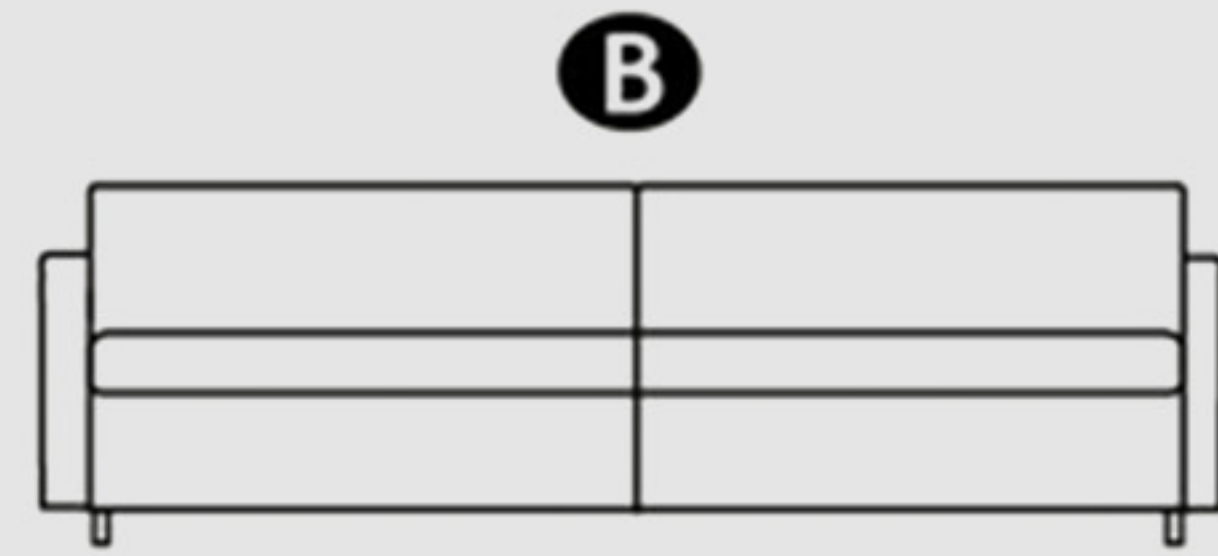

MB MICHELLE

SOFA BED

MB MICHELLE

SOFA BED

MICHEL

5.9"
15cm

95.3"
242cm

99.2"
252cm

MICHEL-2

3.1"
8cm

90.2"
229cm

94"
239cm

21.3"
54cm

32.3"
82cm

35.4"
90cm

17.7"
45cm

25.2"
64cm

66.9"
170cm

20.5"
52cm

4.7"
12cm

63"
160cm

A 74.8"
190cm

B 78.7"
200cm