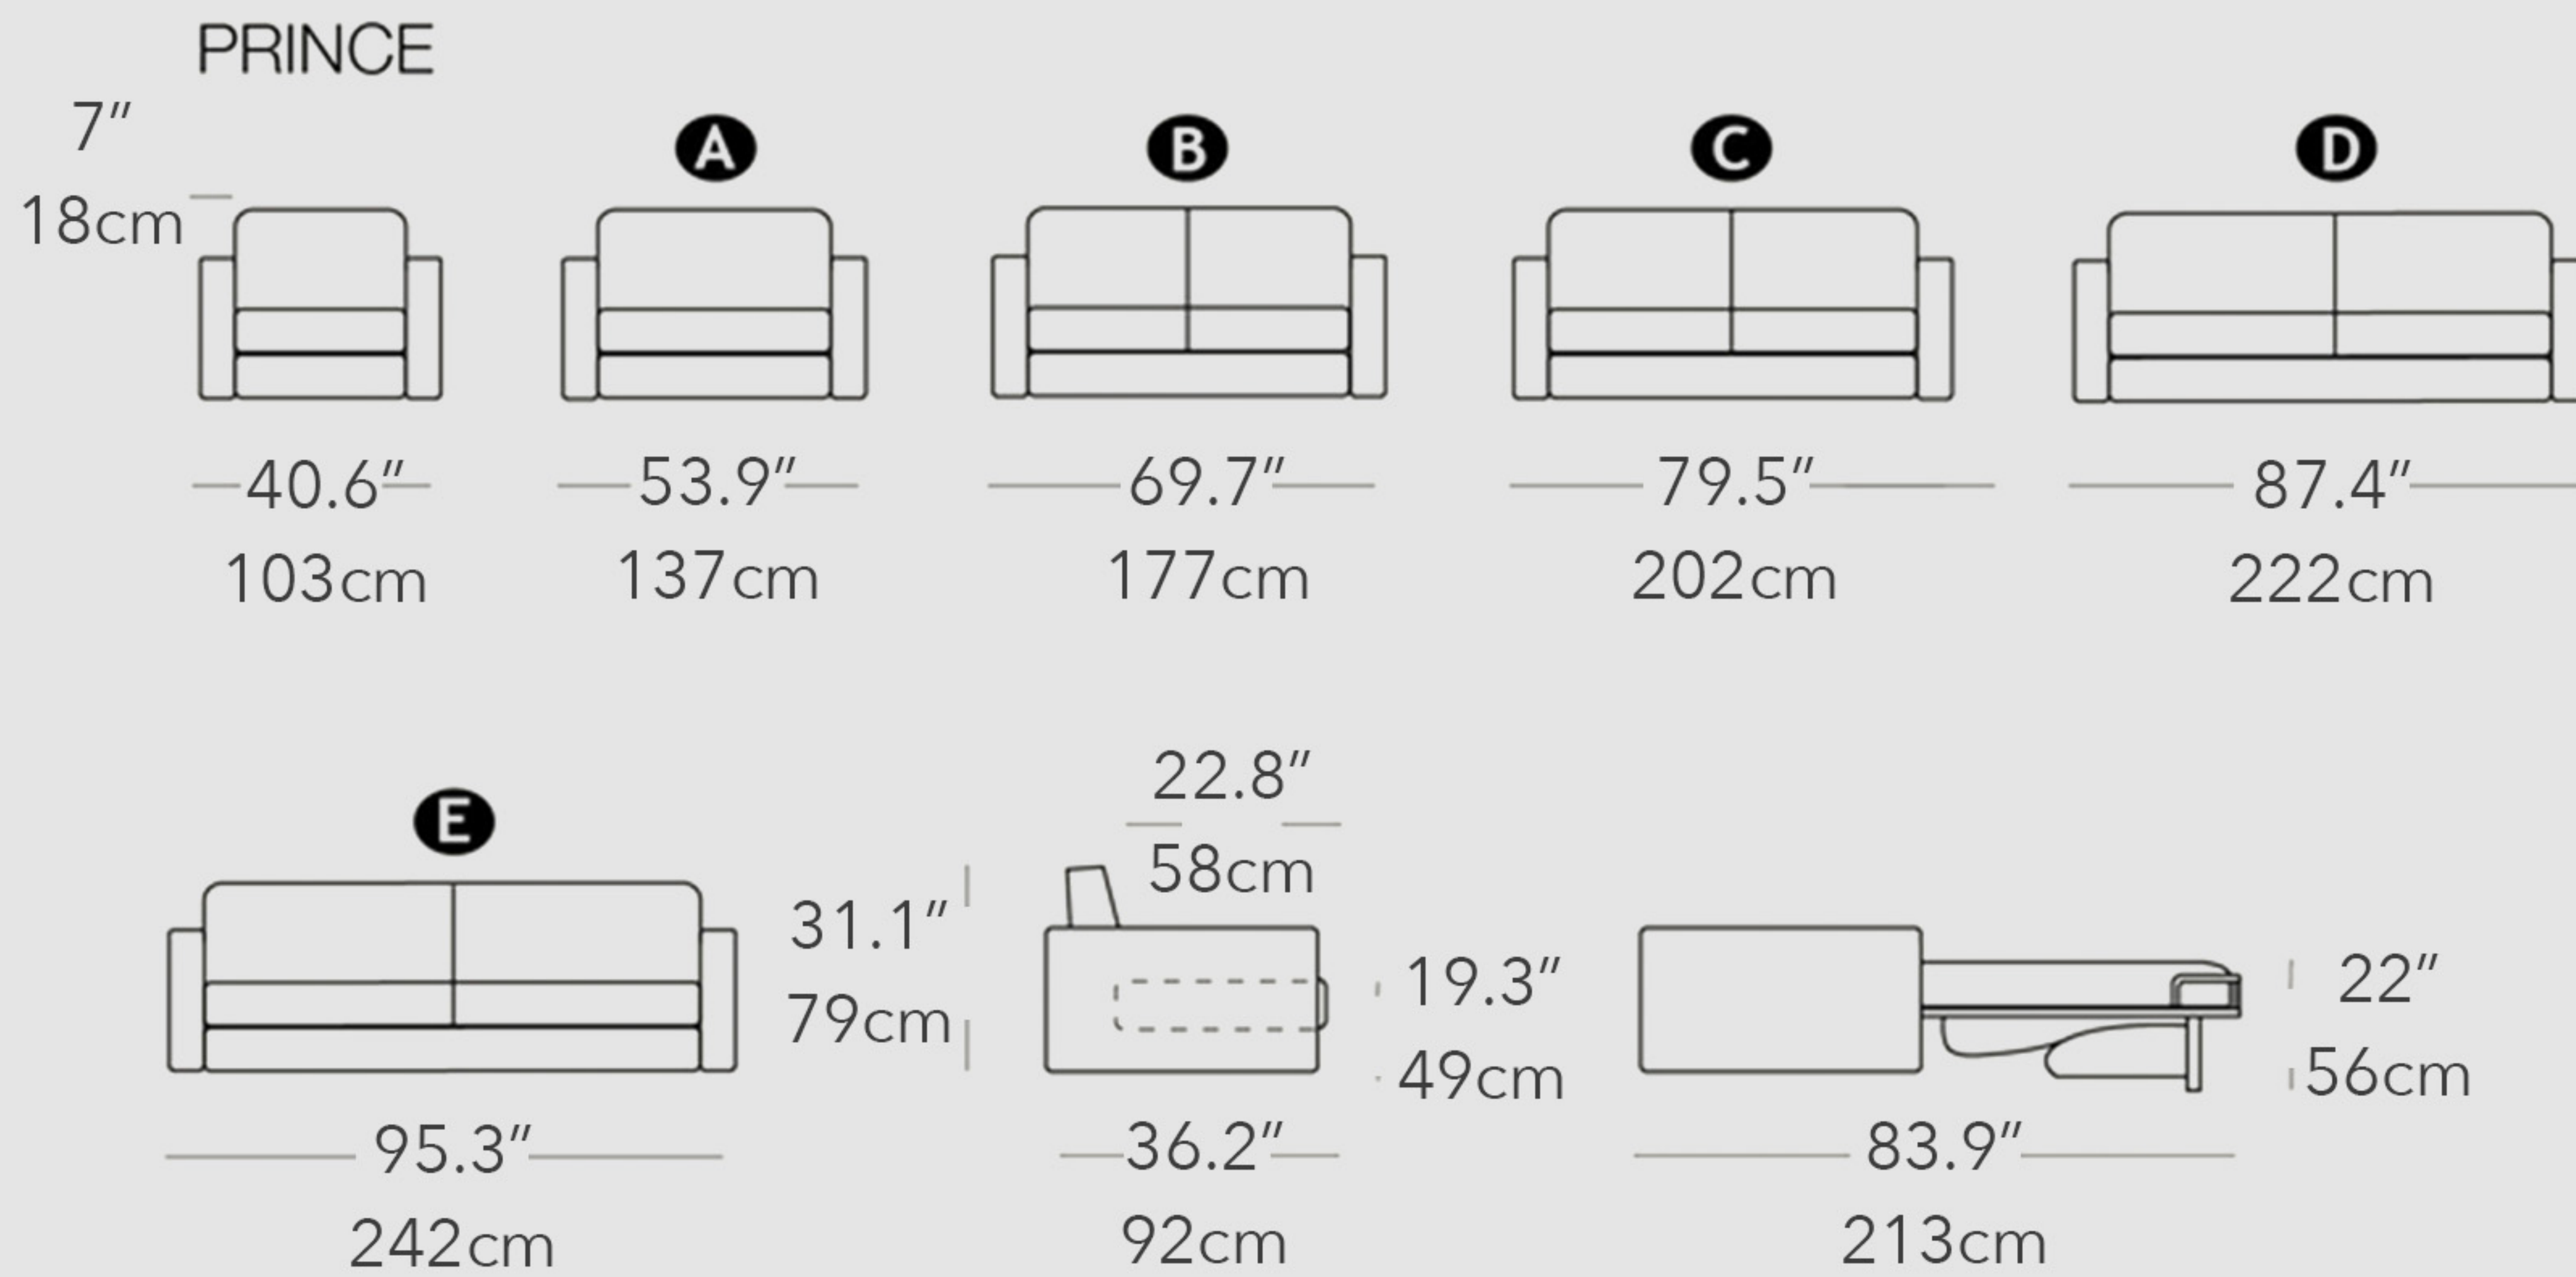

# MB PRINCE

SOFA BED

# MB PRINCE

SOFA BED

- A** 29.5"  
75cm
- B** 45.3"  
115cm
- C** 55.1"  
140cm
- D** 63"  
160cm
- E** 70.9"  
180cm