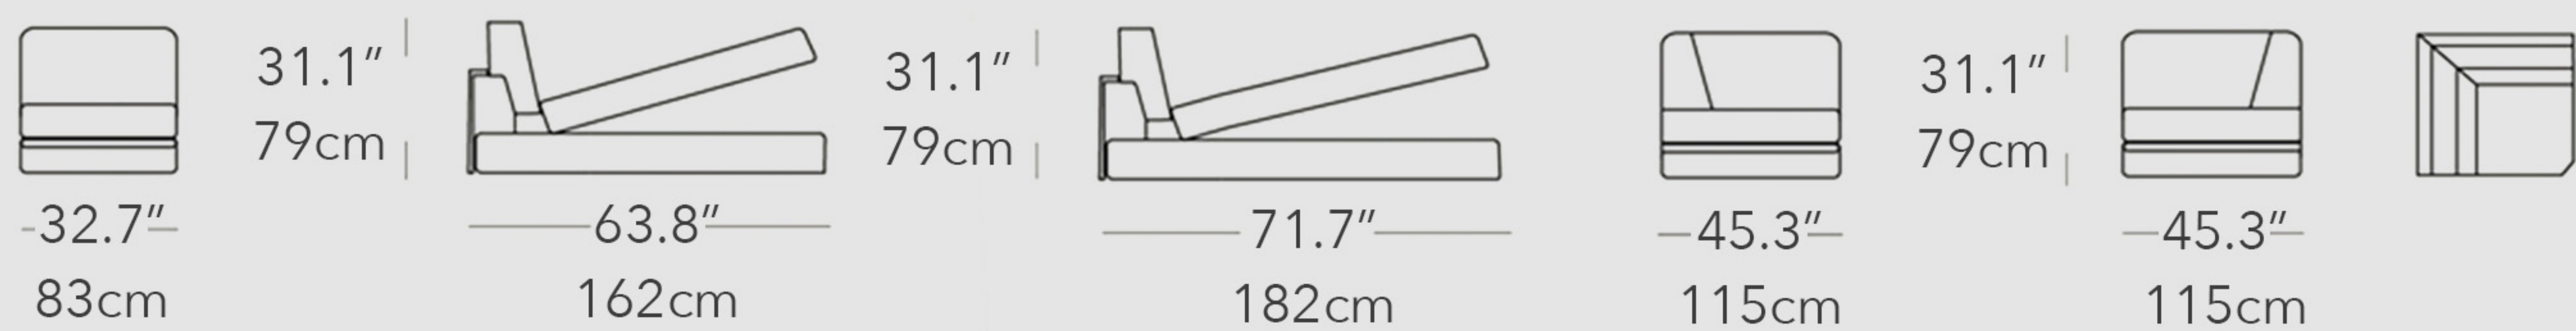

# MB PRINCE

SOFA BED

# MB PRINCE

SOFA BED

- A** 29.5"  
75cm
- B** 45.3"  
115cm
- C** 55.1"  
140cm
- D** 63"  
160cm
- E** 70.9"  
180cm