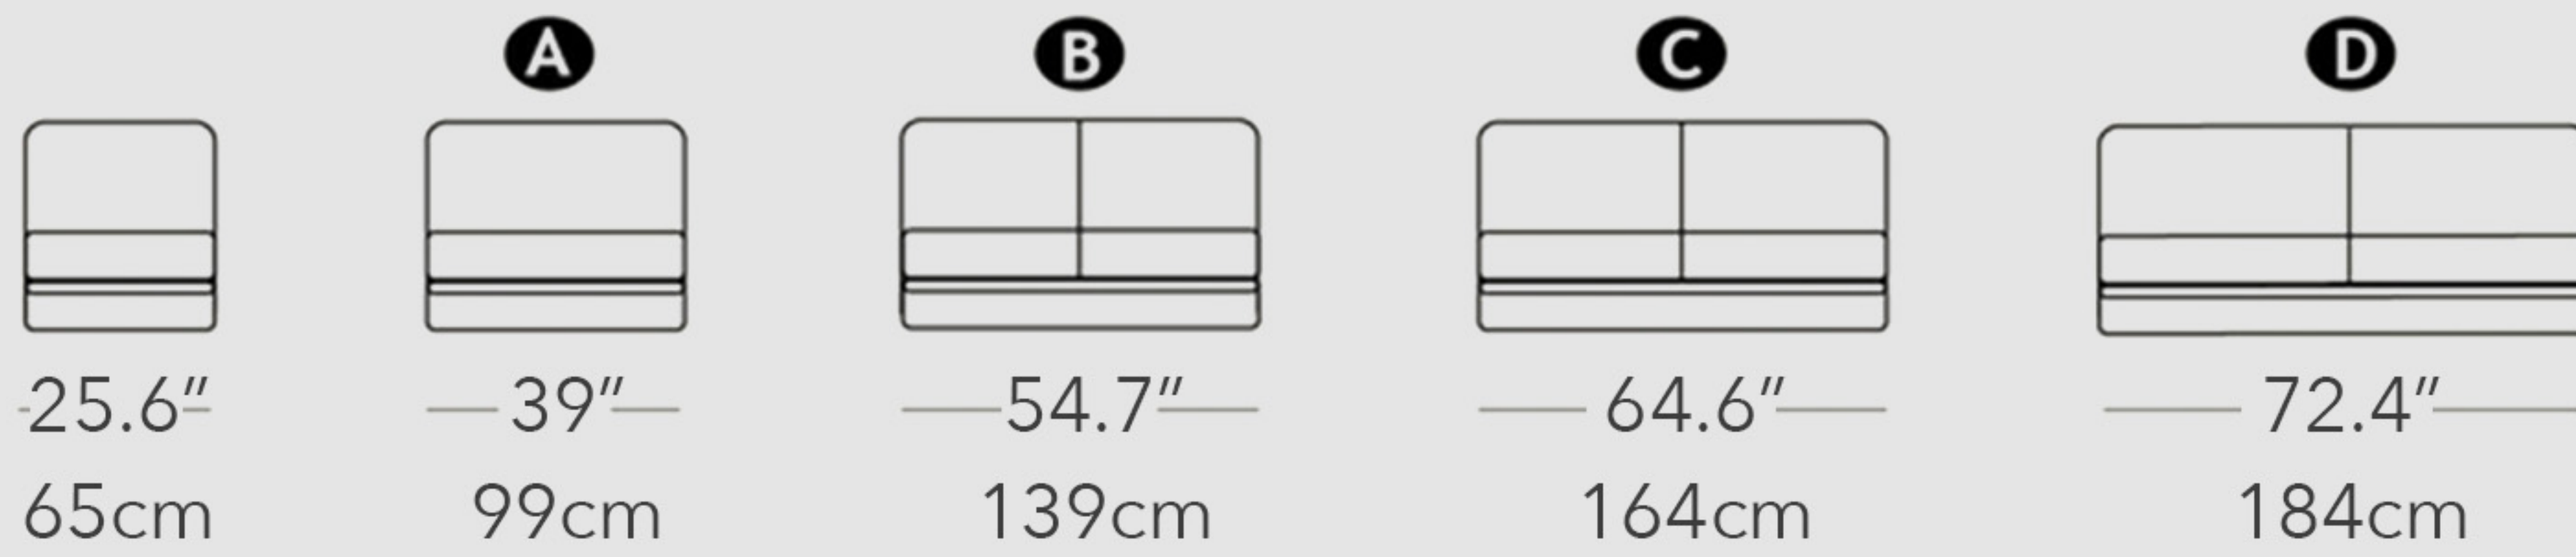

# MB PRINCE

SOFA BED

- A** 29.5"  
75cm
- B** 45.3"  
115cm
- C** 55.1"  
140cm
- D** 63"  
160cm
- E** 70.9"  
180cm