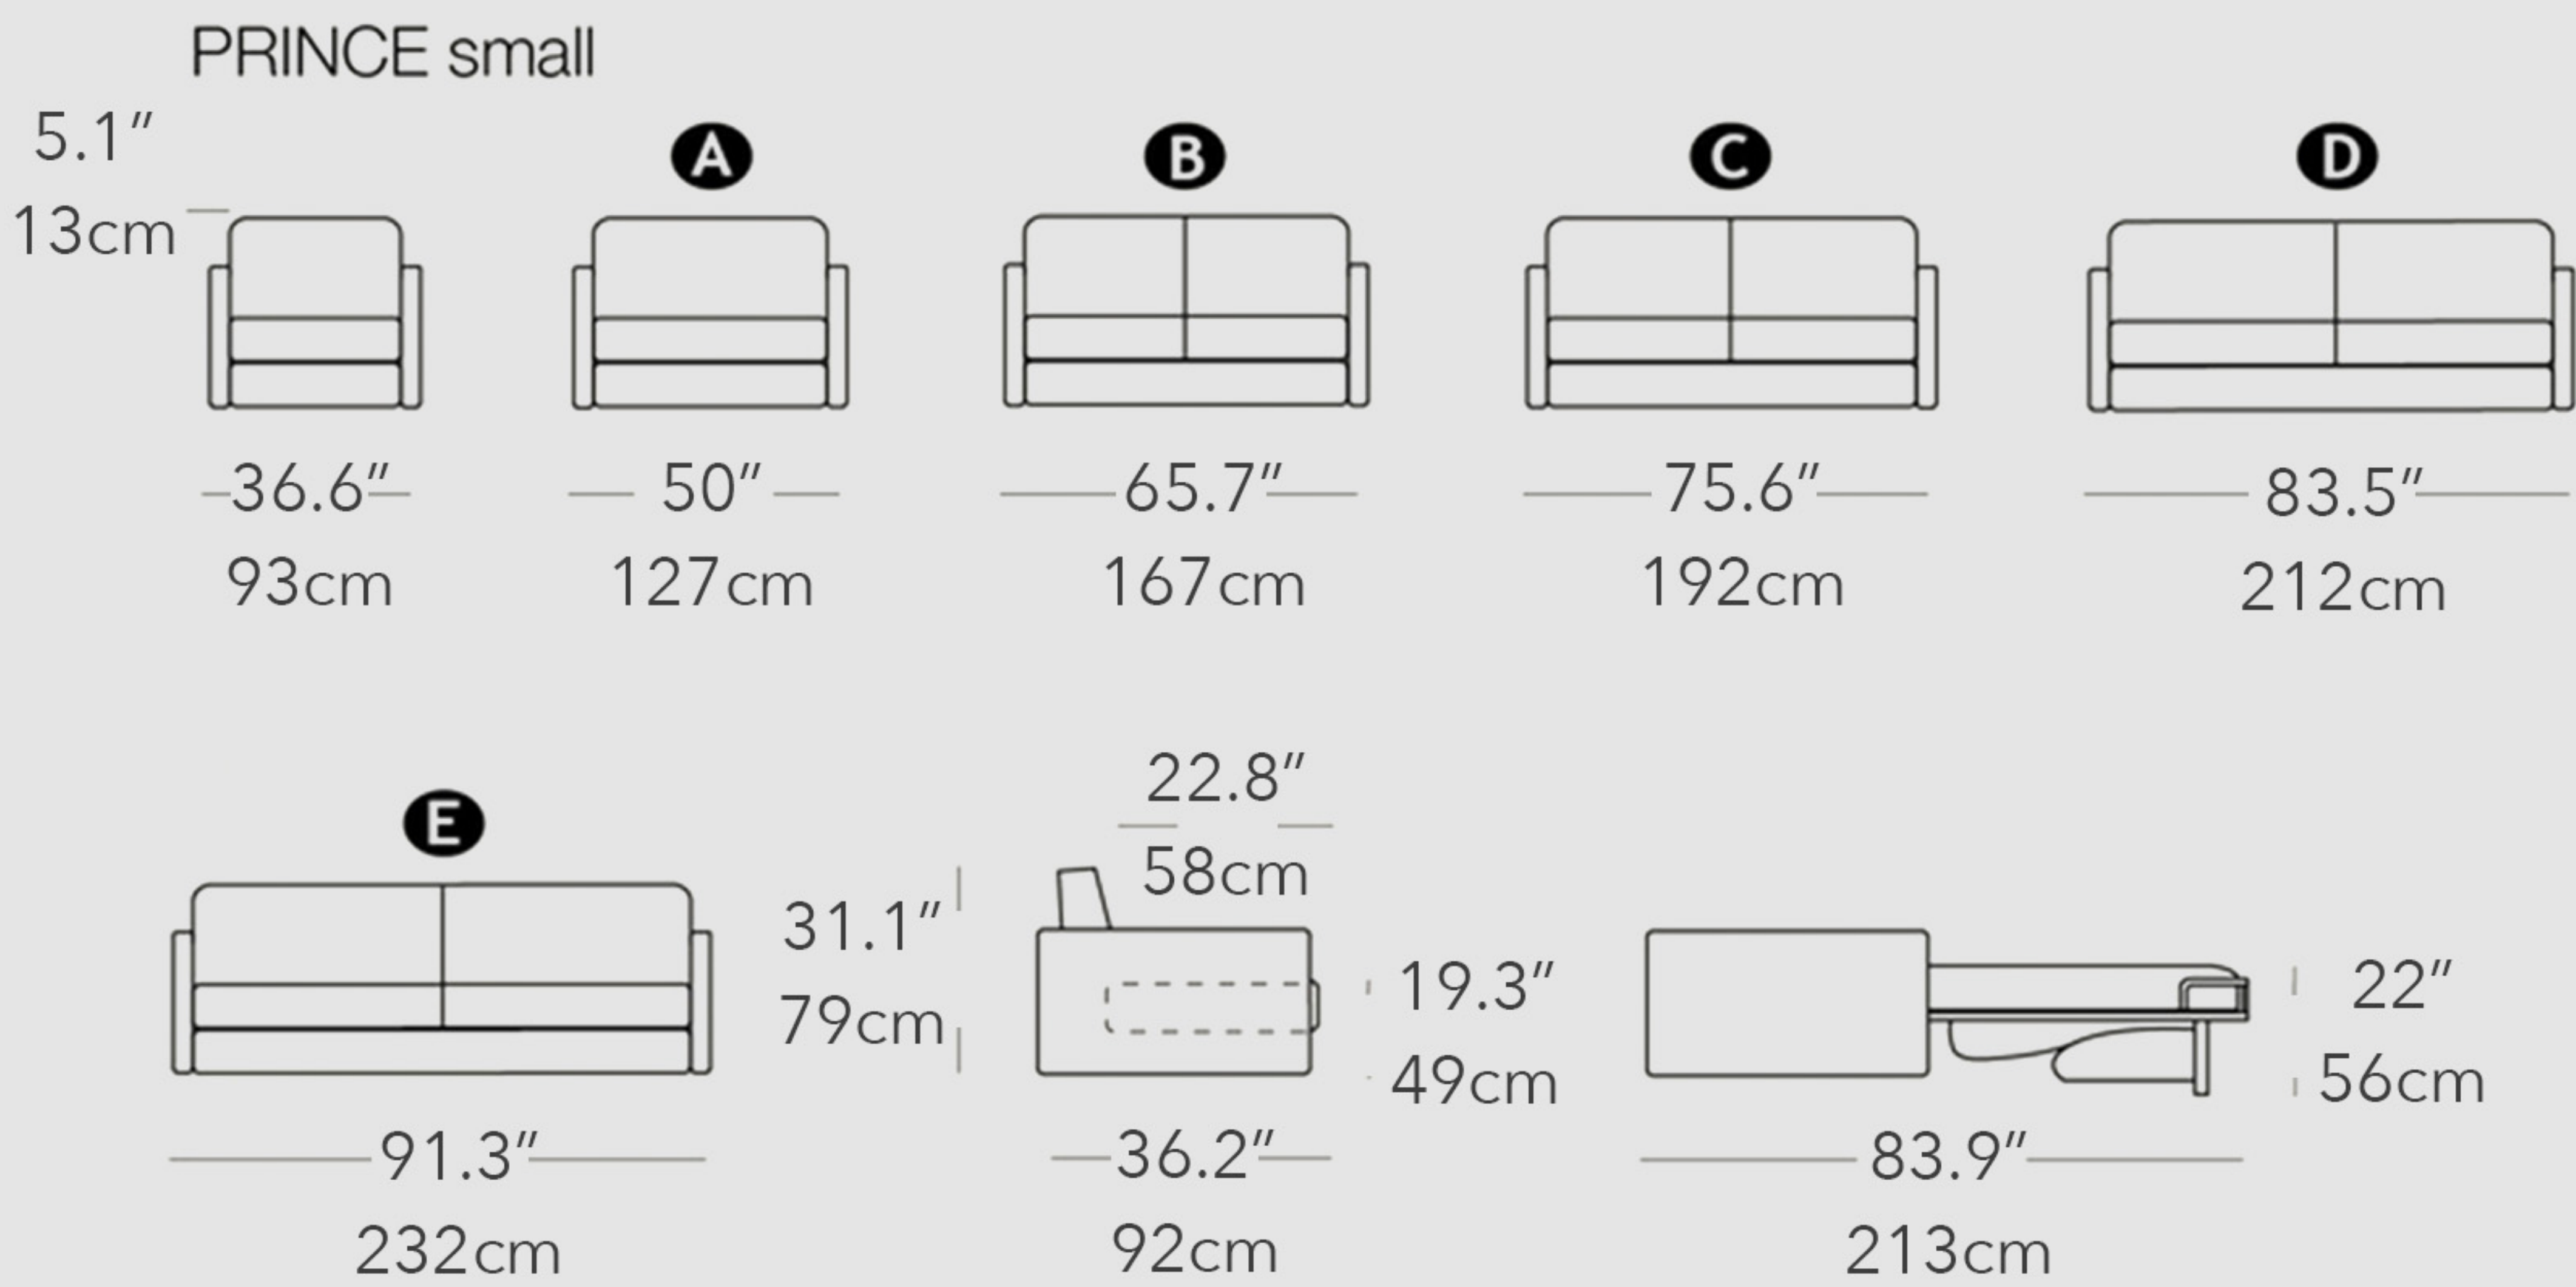

# MB PRINCE

SOFA BED

# MB PRINCE

SOFA BED

- A** 29.5"  
75cm
- B** 45.3"  
115cm
- C** 55.1"  
140cm
- D** 63"  
160cm
- E** 70.9"  
180cm