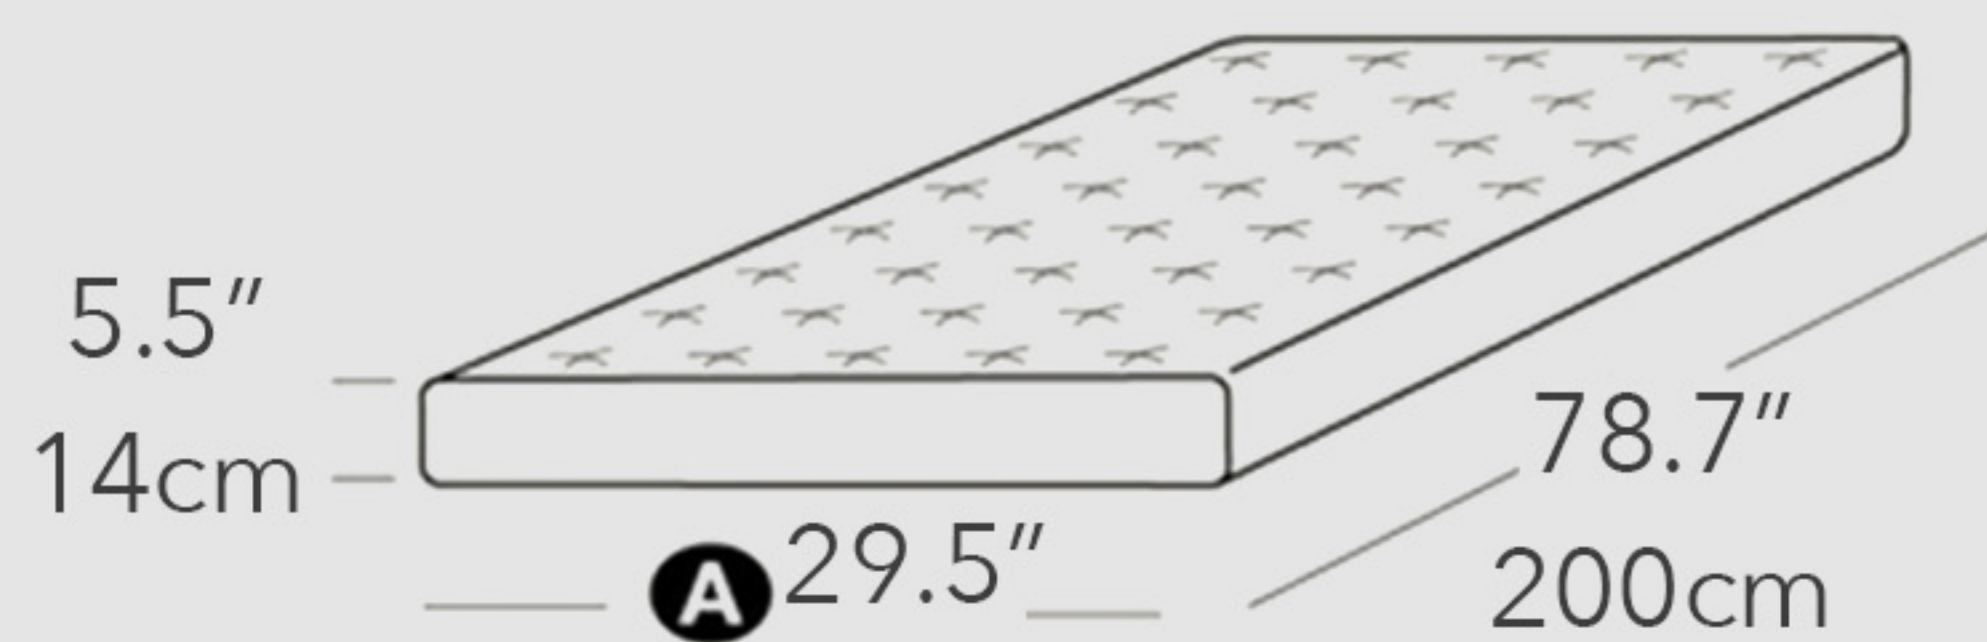

# MB PRINCE

SOFA BED

# MB PRINCE

SOFA BED

- A** 29.5"  
75cm
- B** 45.3"  
115cm
- C** 55.1"  
140cm
- D** 63"  
160cm
- E** 70.9"  
180cm