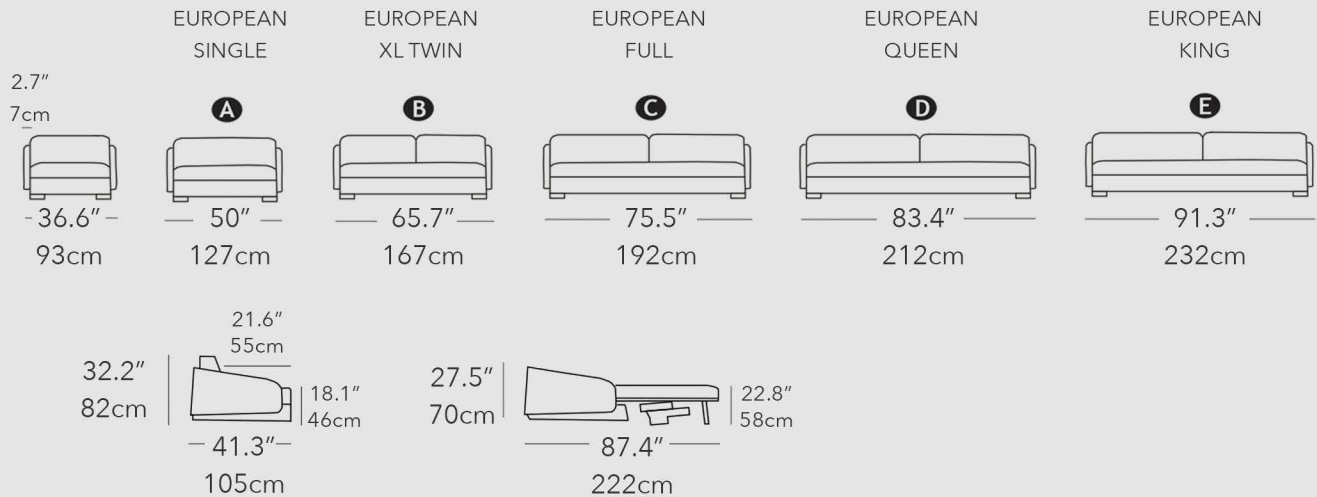

## OPTION TO CREATE SECTIONAL

- A** 29.5" - 75cm
- B** 47.2" - 120cm
- C** 55.1" - 140cm
- D** 63" - 160cm
- E** 70.8" - 180cm