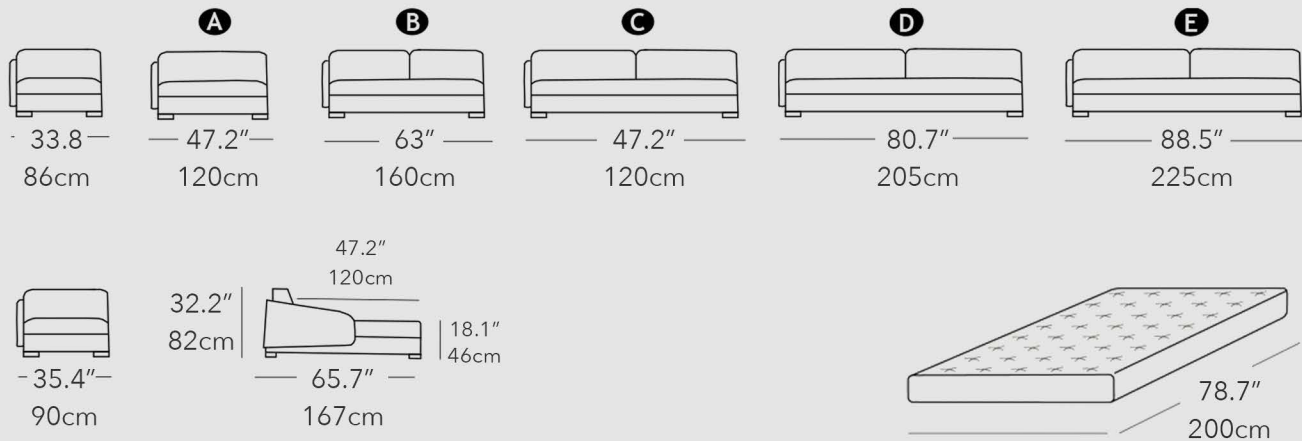

## OPTION TO CREATE SECTIONAL

- A** 29.5" - 75cm
- B** 47.2" - 120cm
- C** 55.1" - 140cm
- D** 63" - 160cm
- E** 70.8" - 180cm