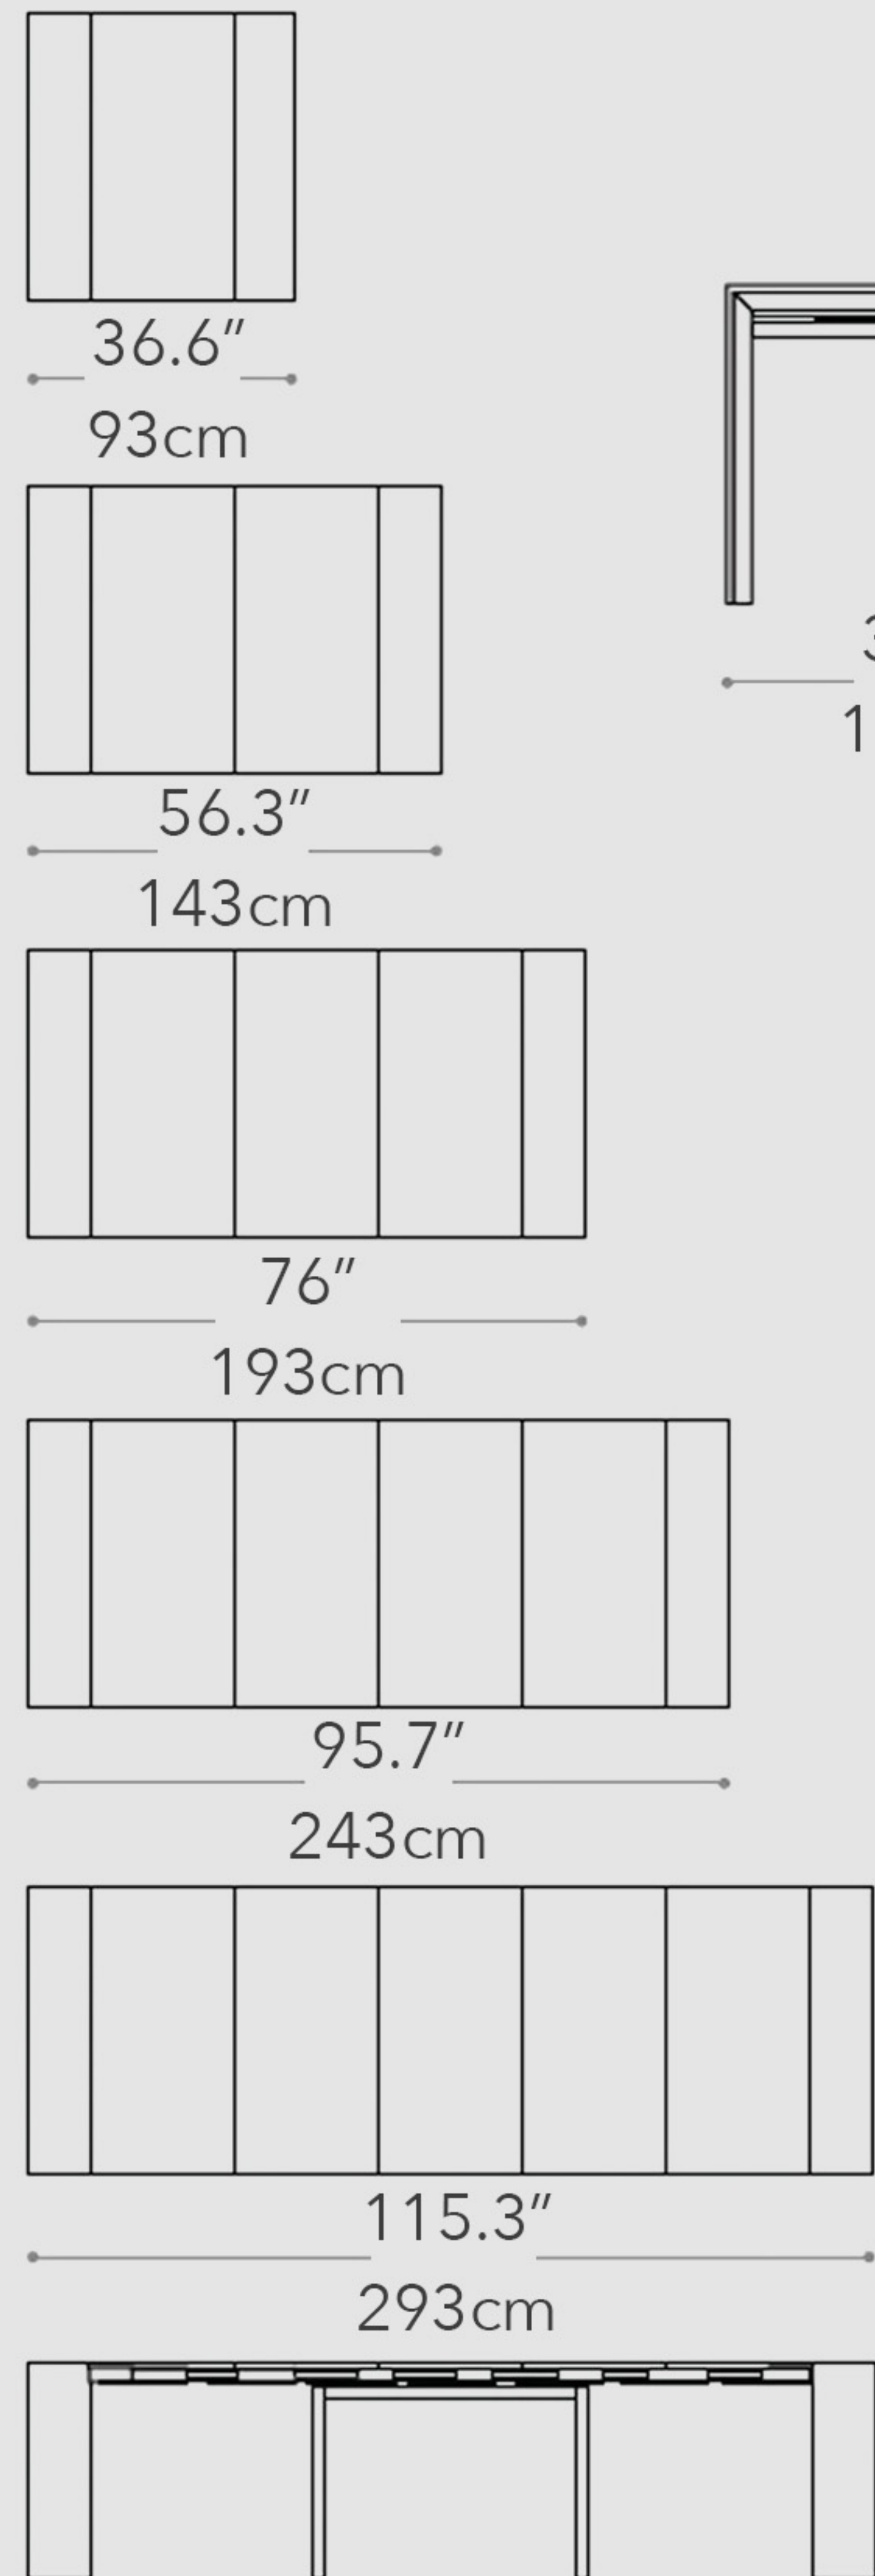

OZ GOLA

EXPANDING CONSOLE TABLE

OZ GOLA

EXPANDING CONSOLE TABLE

Fino a 12 posti
Up to 12 seats