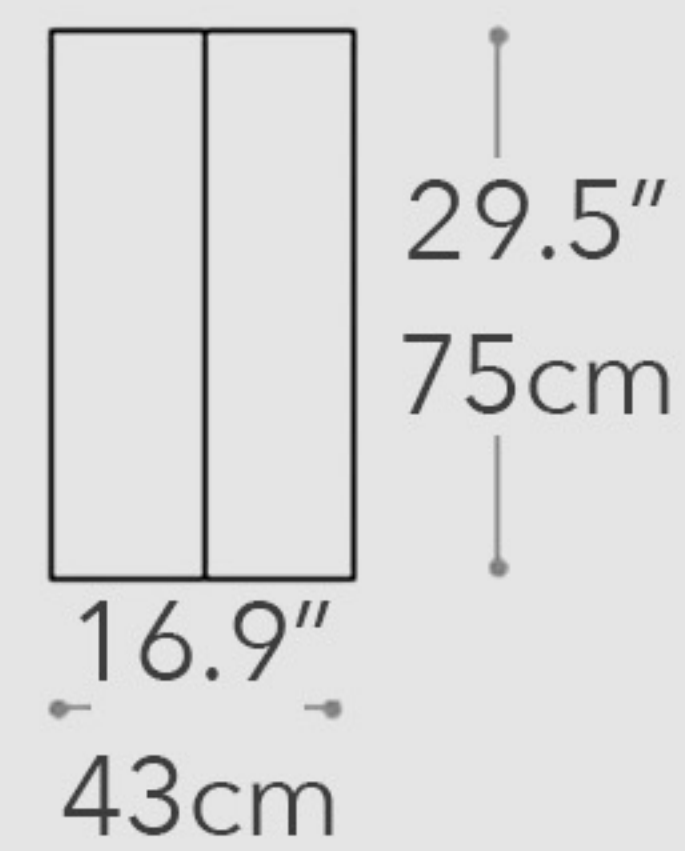

OZ GOLA

EXPANDING CONSOLE TABLE

OZ GOLA

EXPANDING CONSOLE TABLE

Fino a 12 posti
Up to 12 seats